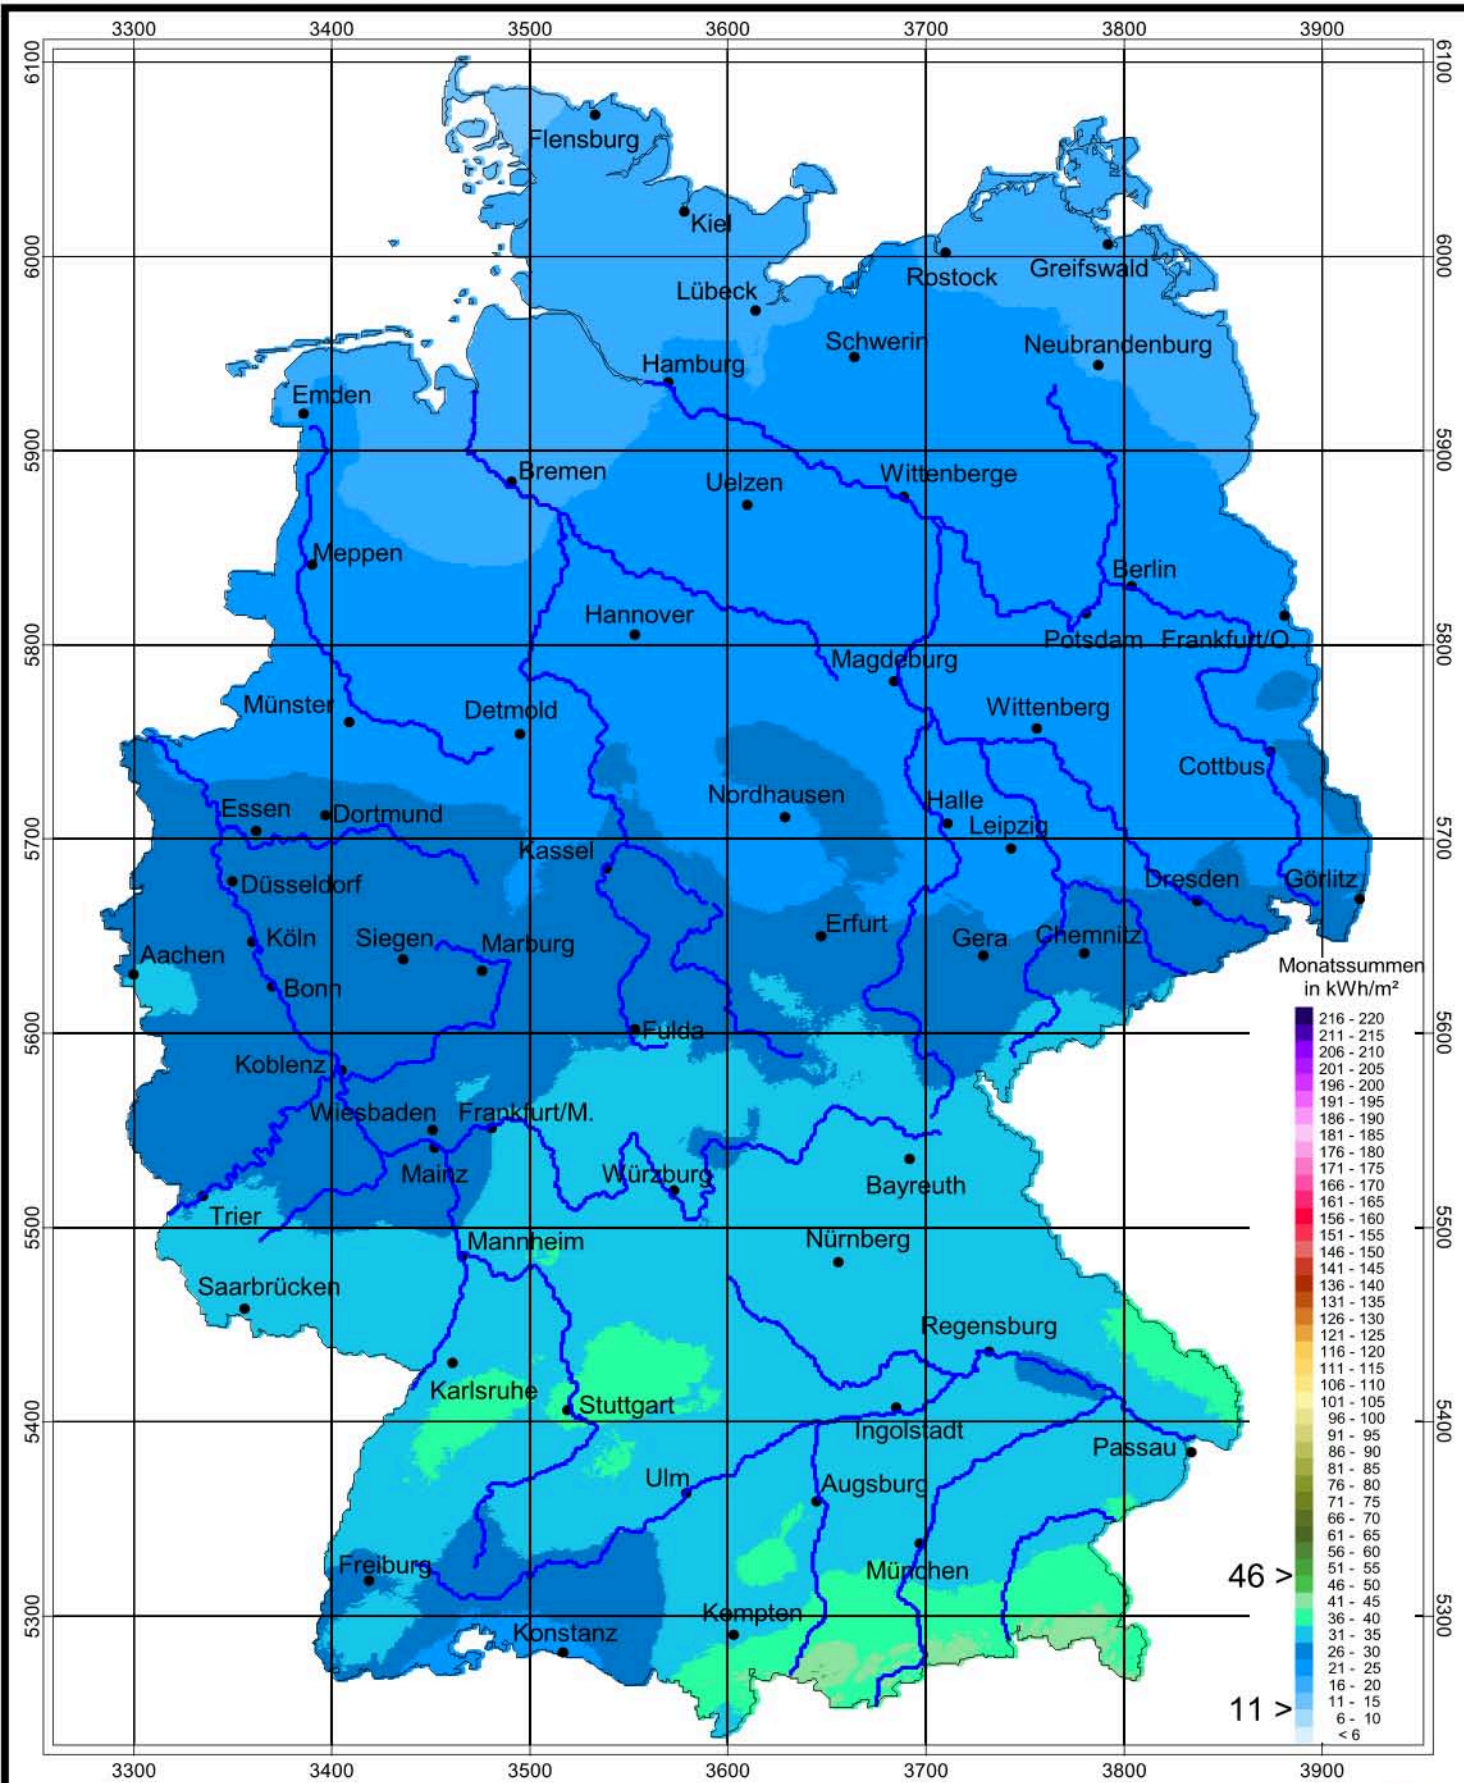

# Globalstrahlung in der Bundesrepublik Deutschland

## Monatssummen, Januar 2009

Rechtswerte normiert nach Meridianstreifen 9°