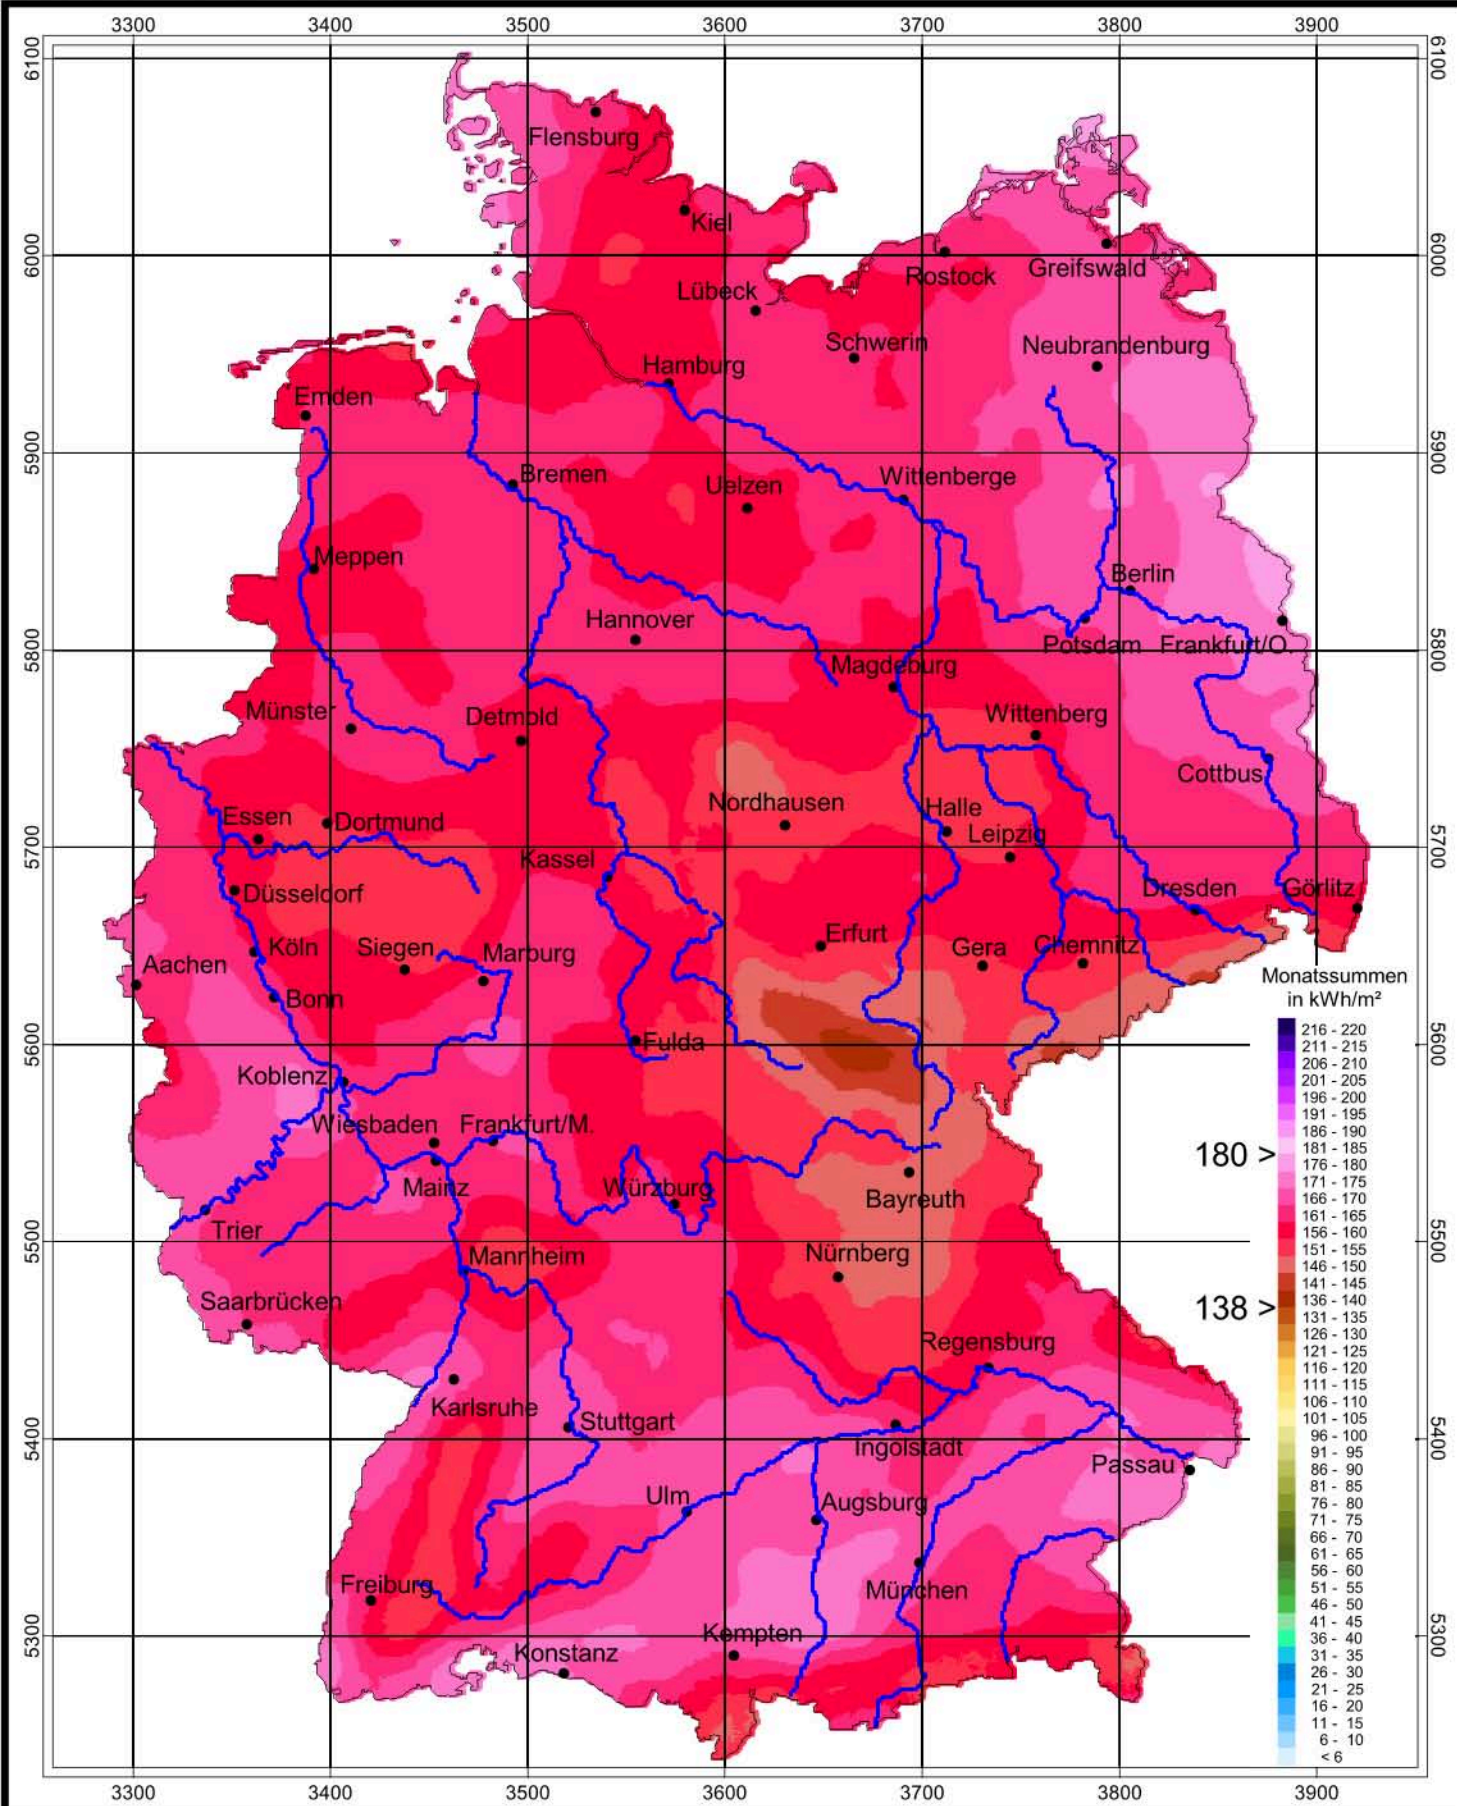

Globalstrahlung in der Bundesrepublik Deutschland

Monatssummen, Juli 2009

Rechtswerte normiert nach Meridianstreifen 9°