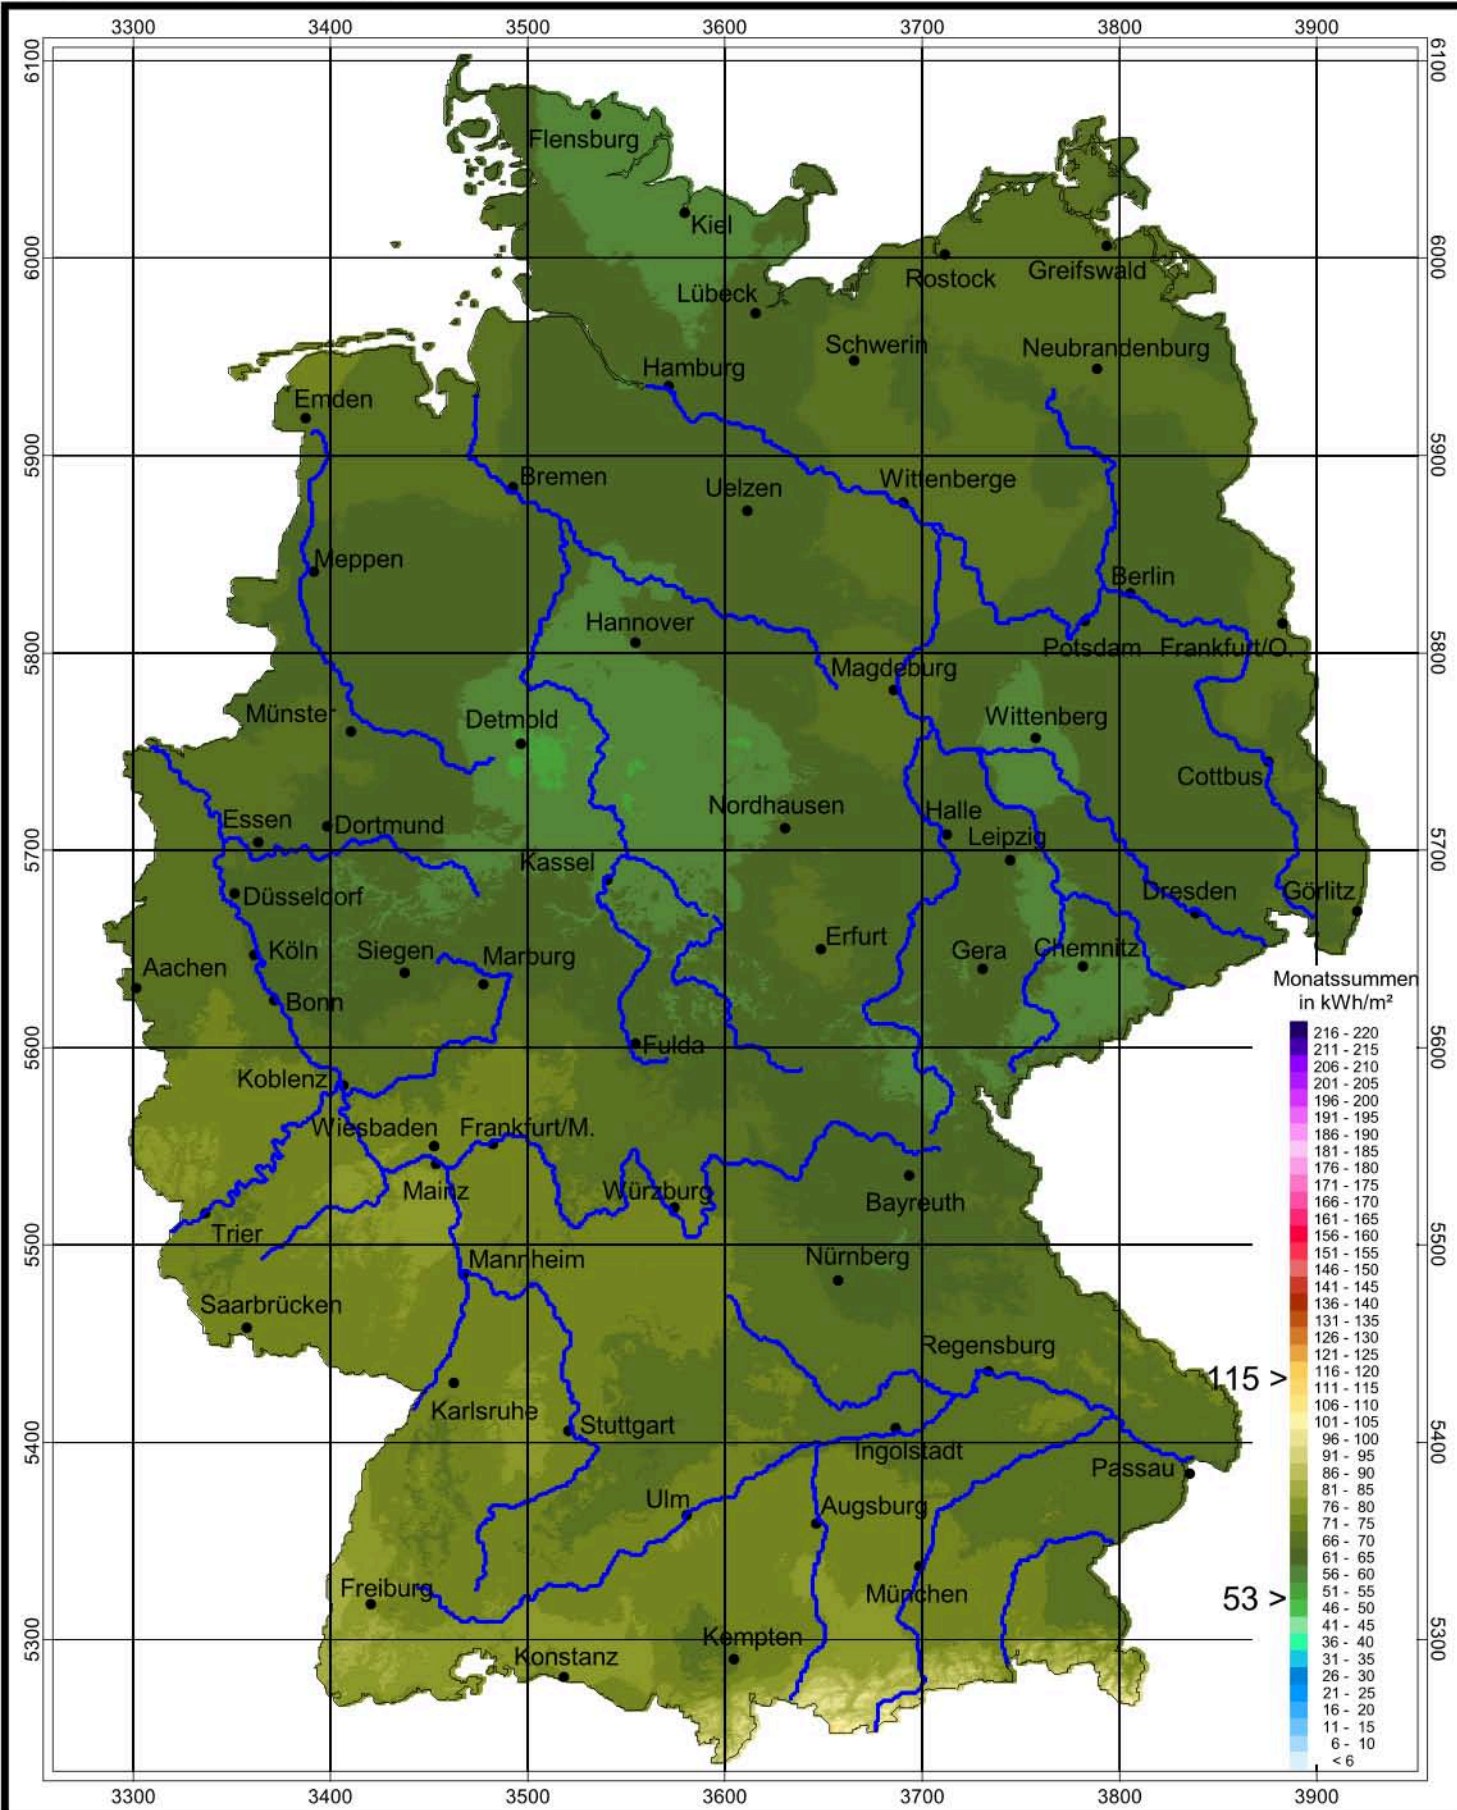

Globalstrahlung in der Bundesrepublik Deutschland

Monatssummen, März 2009

Rechtswerte normiert nach Meridianstreifen 9°