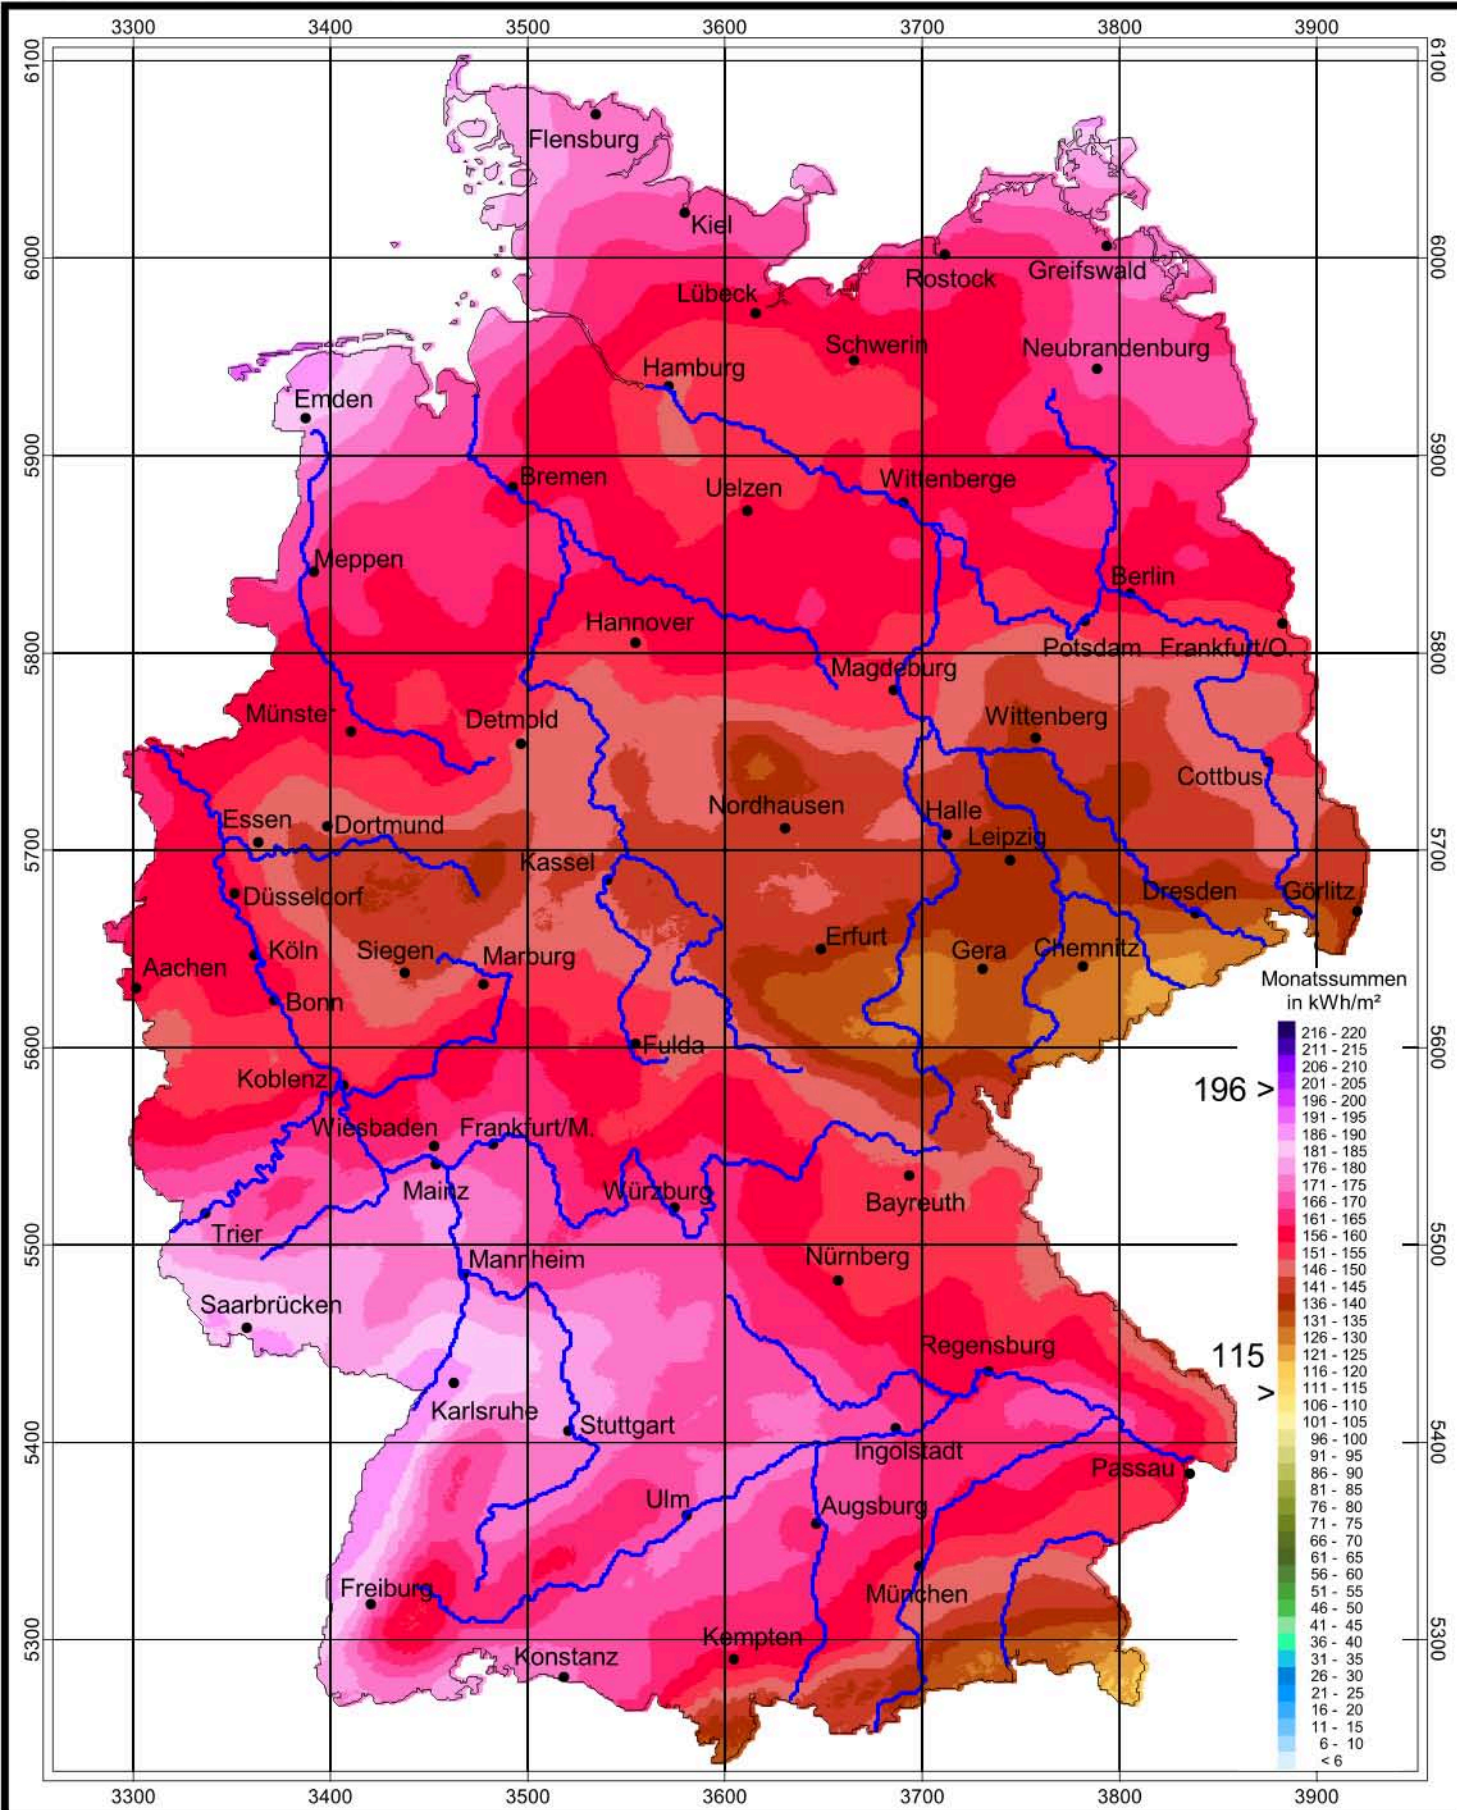

Globalstrahlung in der Bundesrepublik Deutschland

Monatssummen, Juni 2009

Rechtswerte normiert nach Meridianstreifen 9°