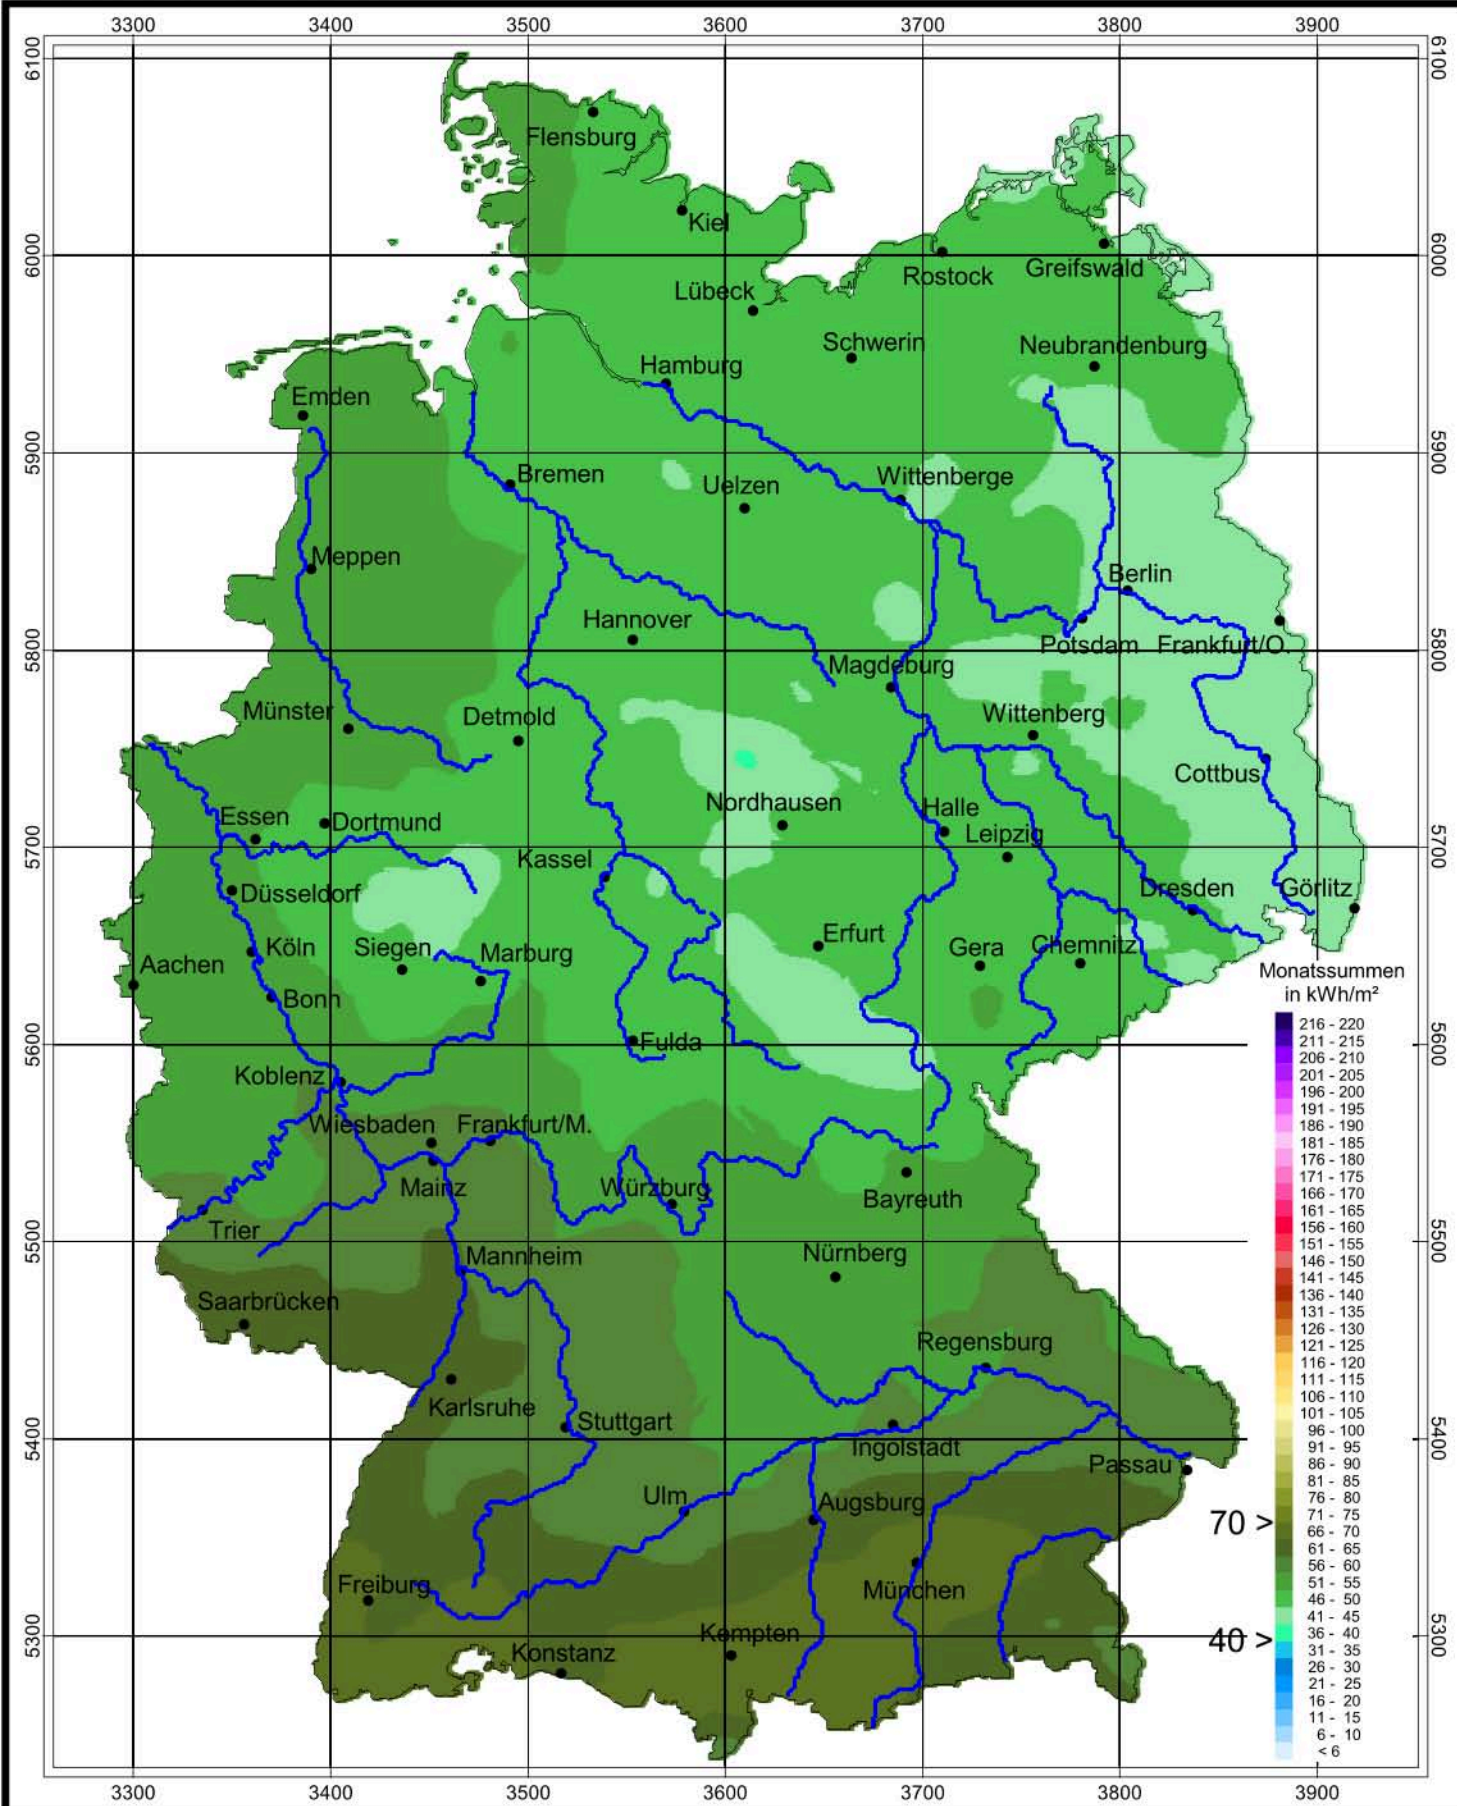

Globalstrahlung in der Bundesrepublik Deutschland

Monatssummen, Oktober 2009

Rechtswerte normiert nach Meridianstreifen 9°