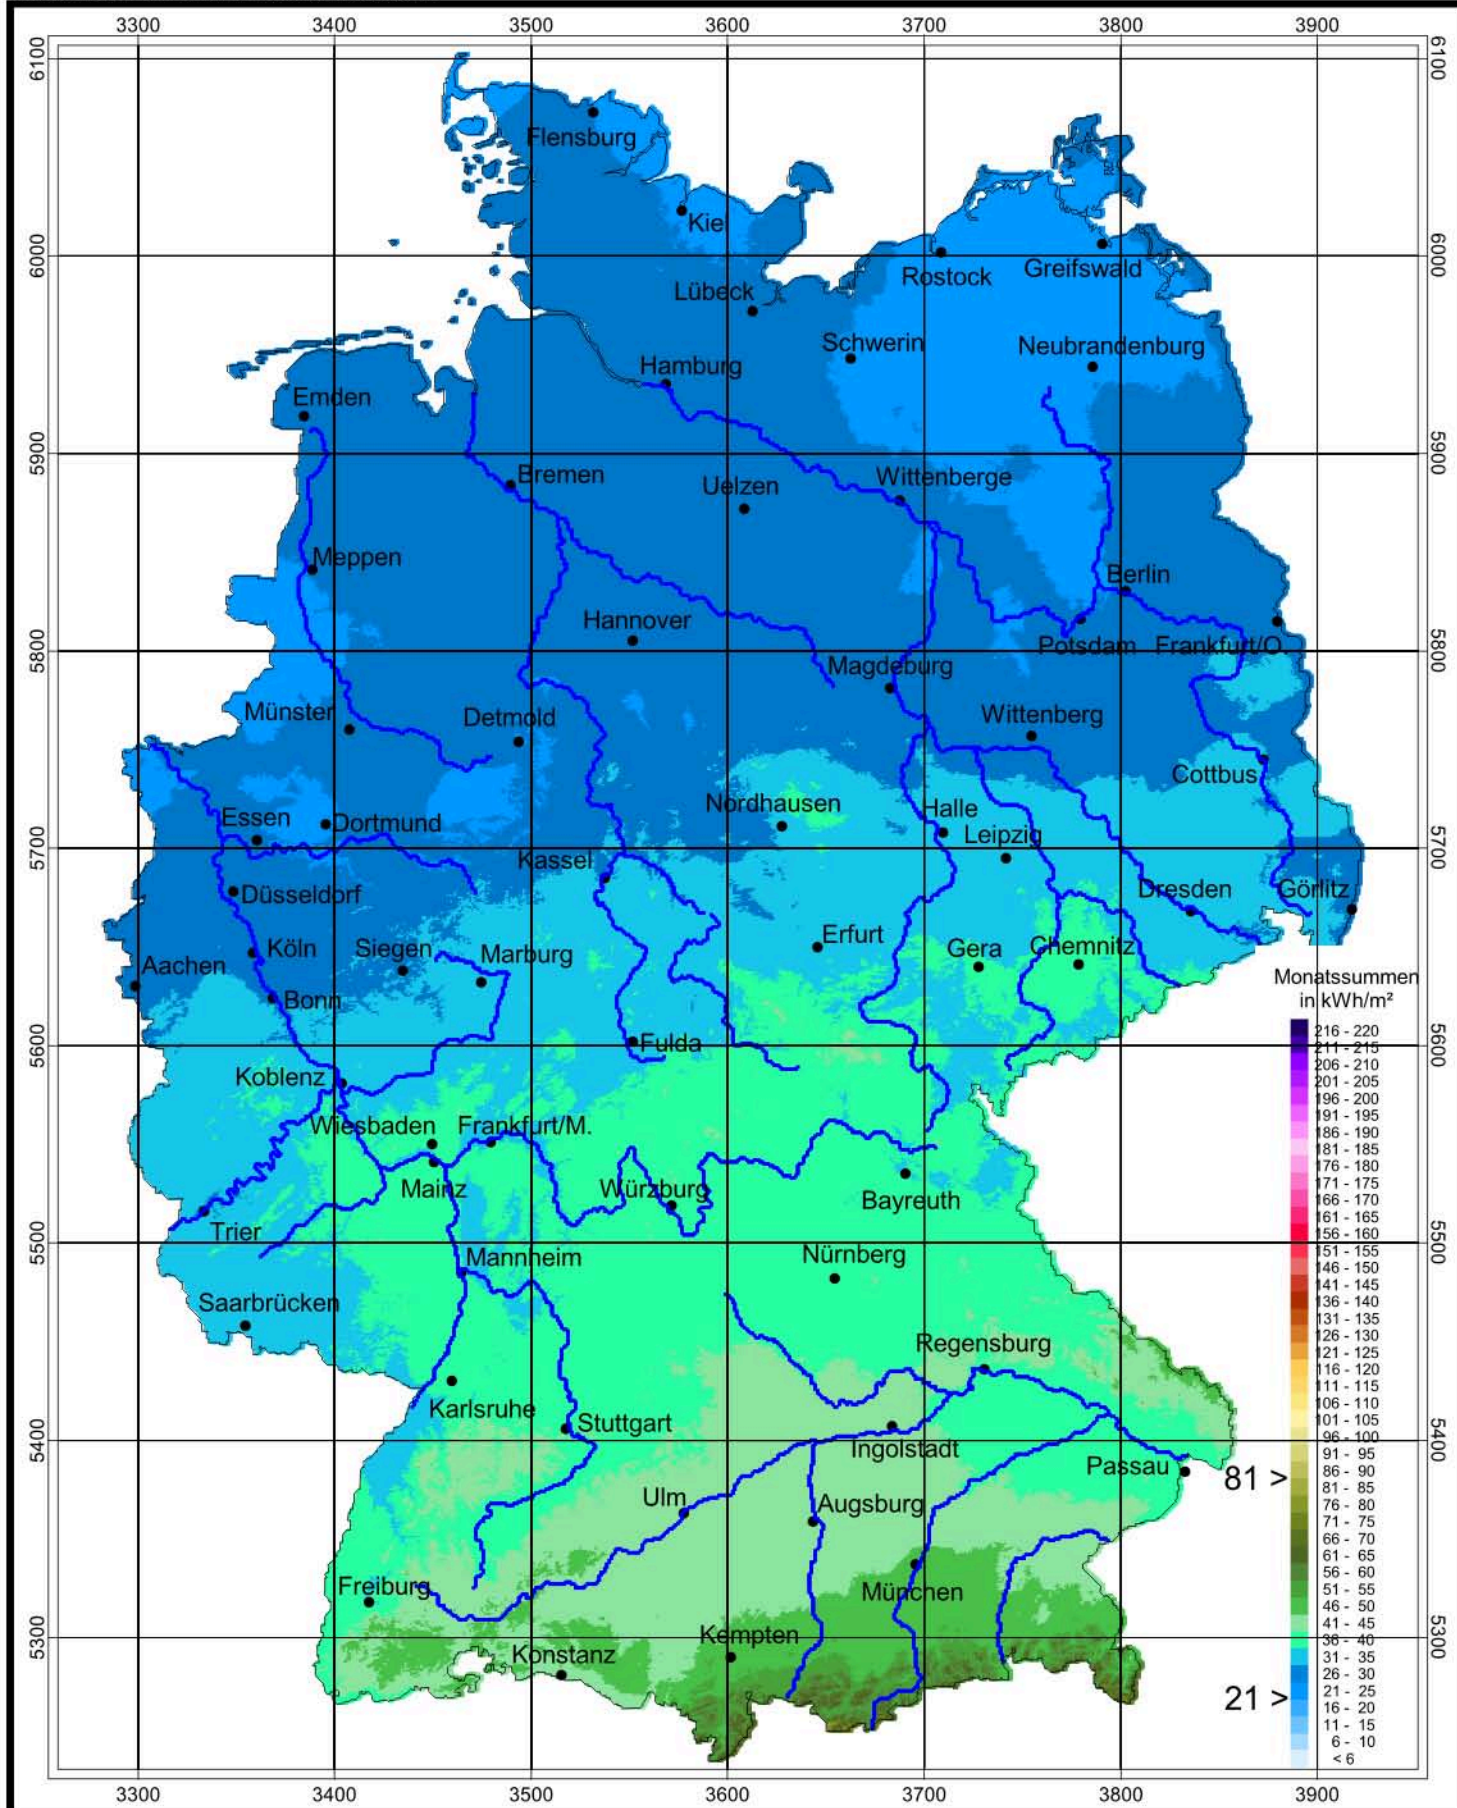

Globalstrahlung in der Bundesrepublik Deutschland

Monatssummen, Februar 2009

Rechtswerte normiert nach Meridianstreifen 9°

81 >

21 >