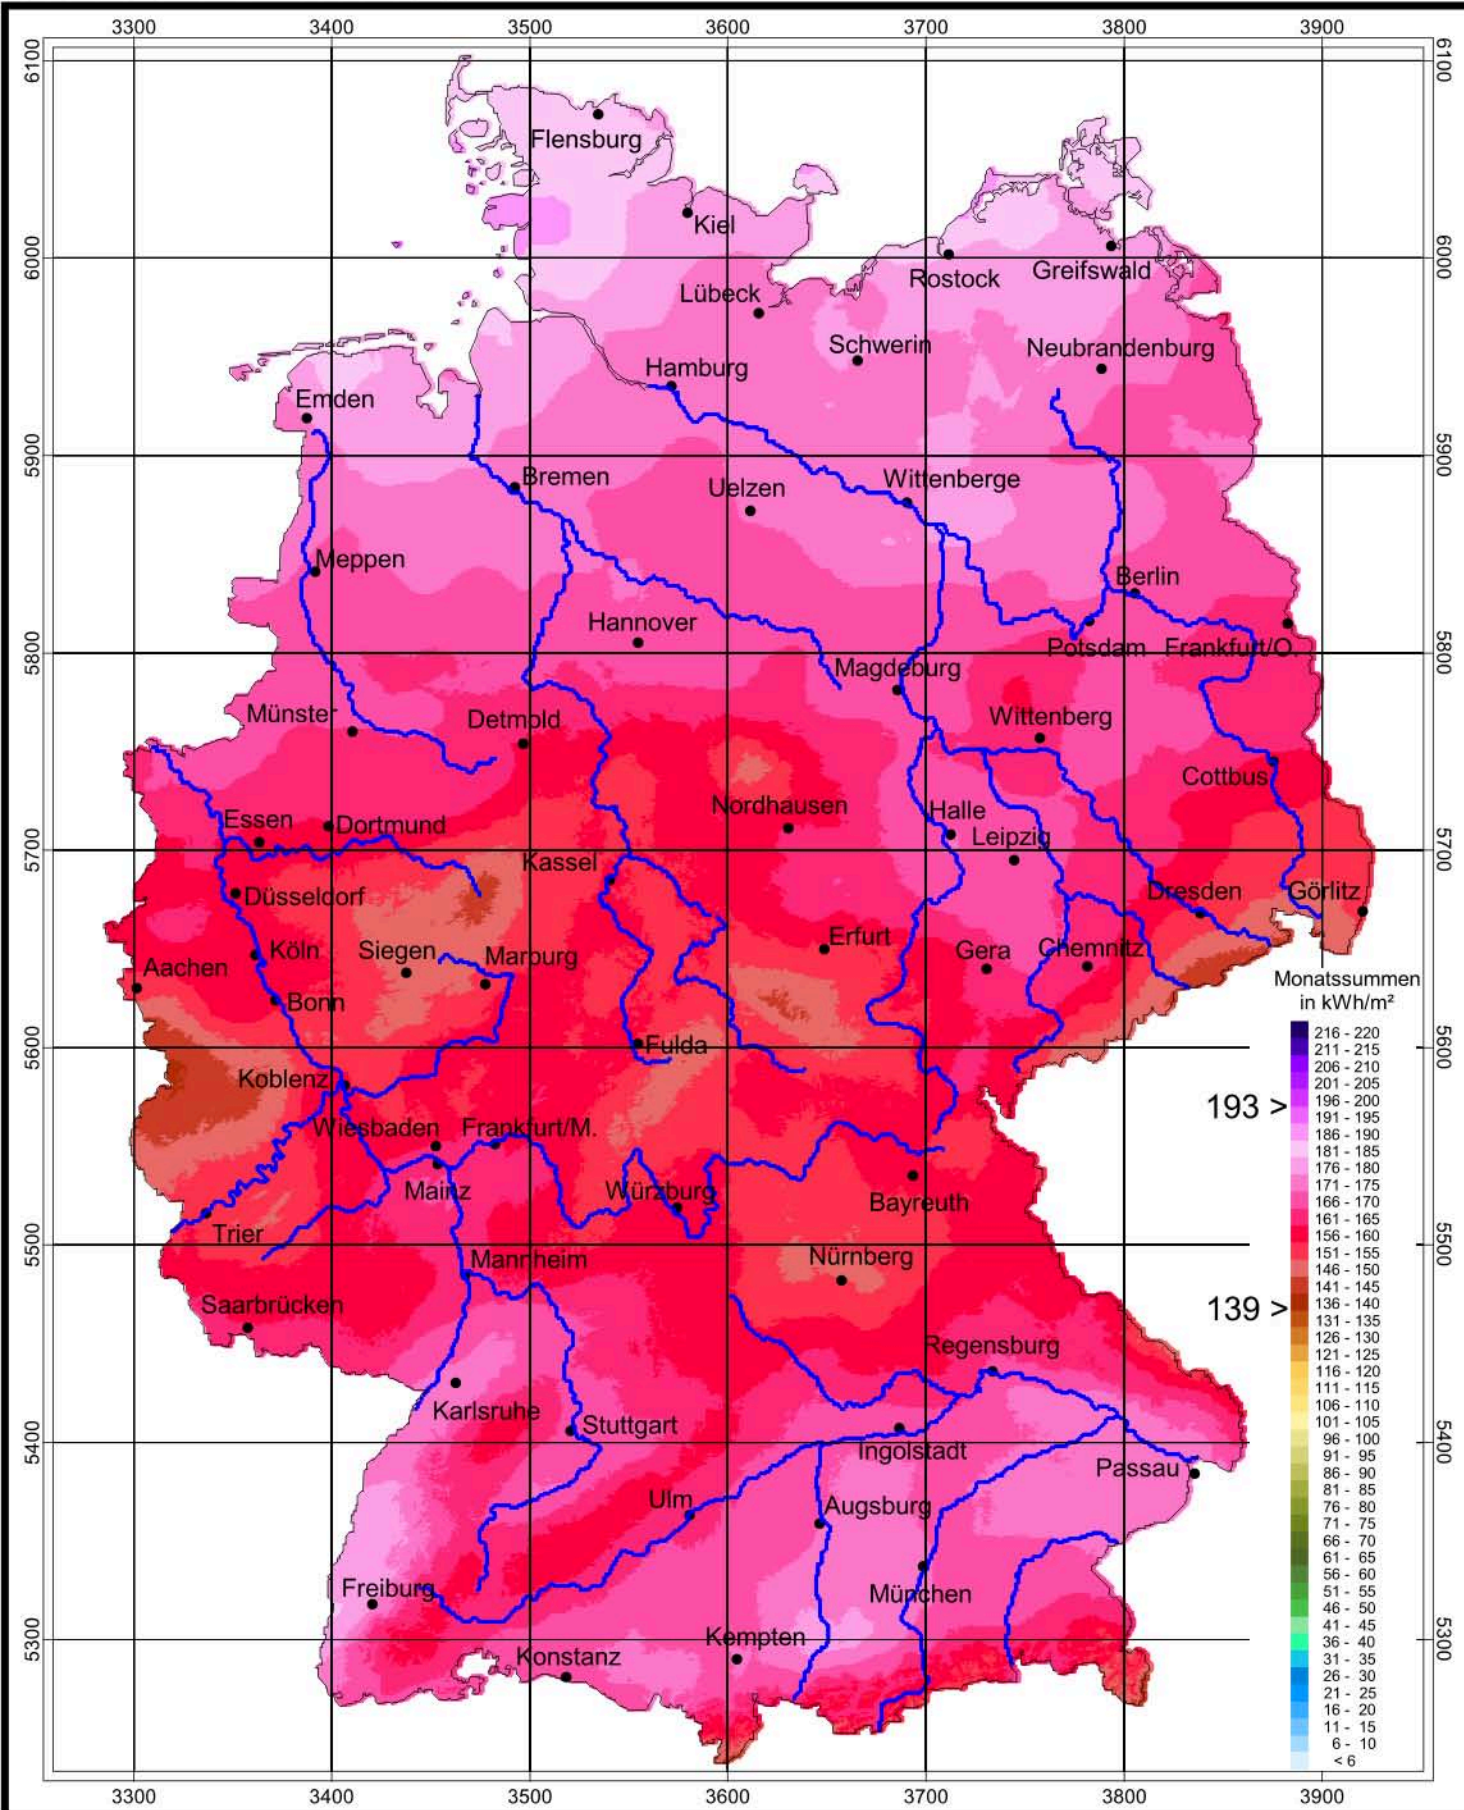

Globalstrahlung in der Bundesrepublik Deutschland

Monatssummen, Mai 2009

Rechtswerte normiert nach Meridianstreifen 9°