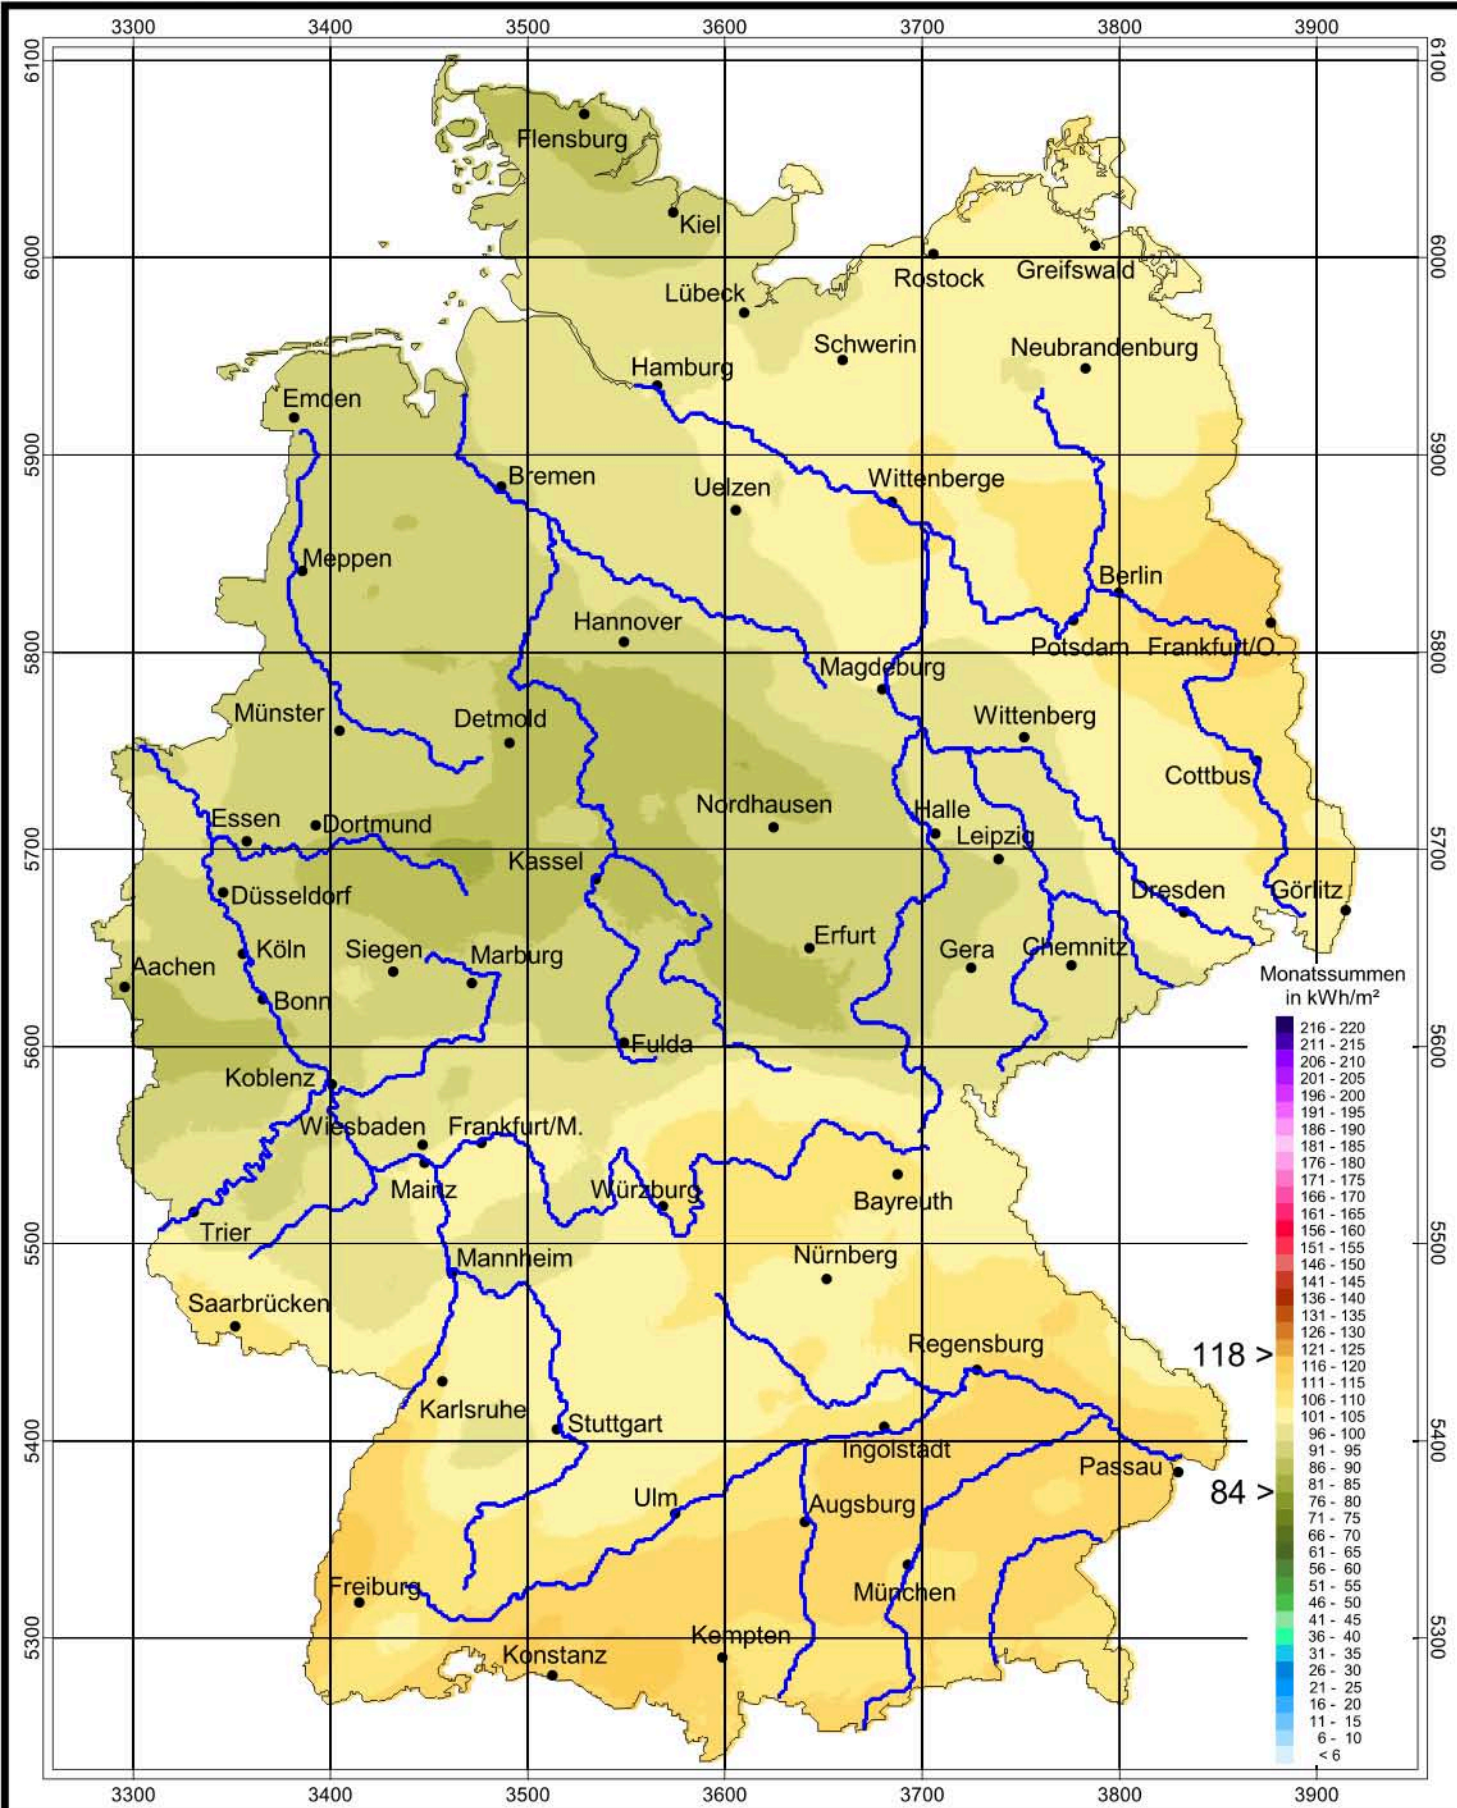

Globalstrahlung in der Bundesrepublik Deutschland

Monatssummen, September 2009

Rechtswerte normiert nach Meridianstreifen 9°