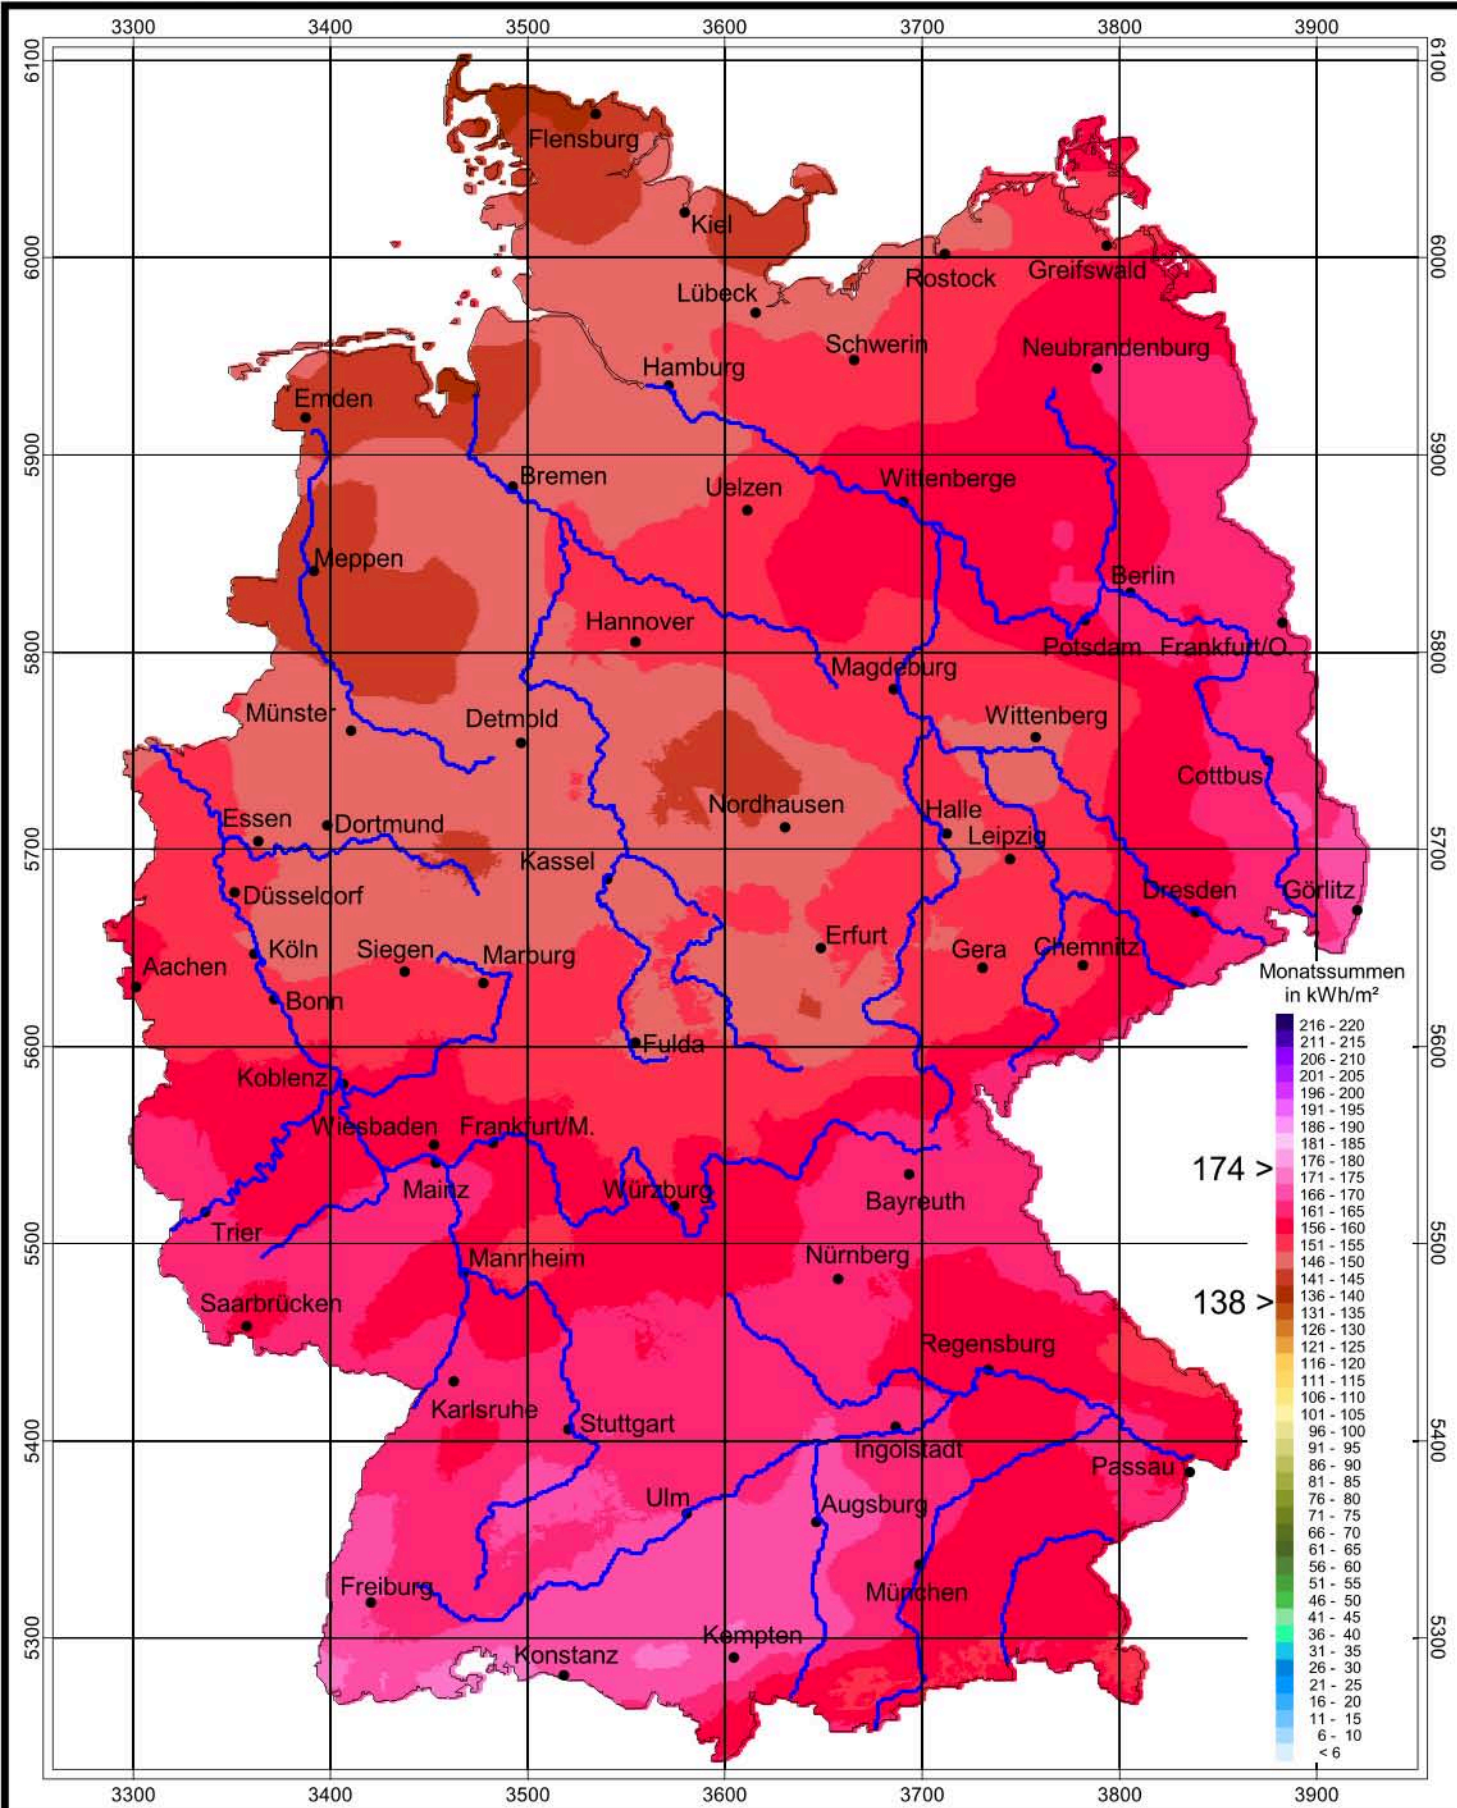

Globalstrahlung in der Bundesrepublik Deutschland

Monatssummen, August 2009

Rechtswerte normiert nach Meridianstreifen 9°