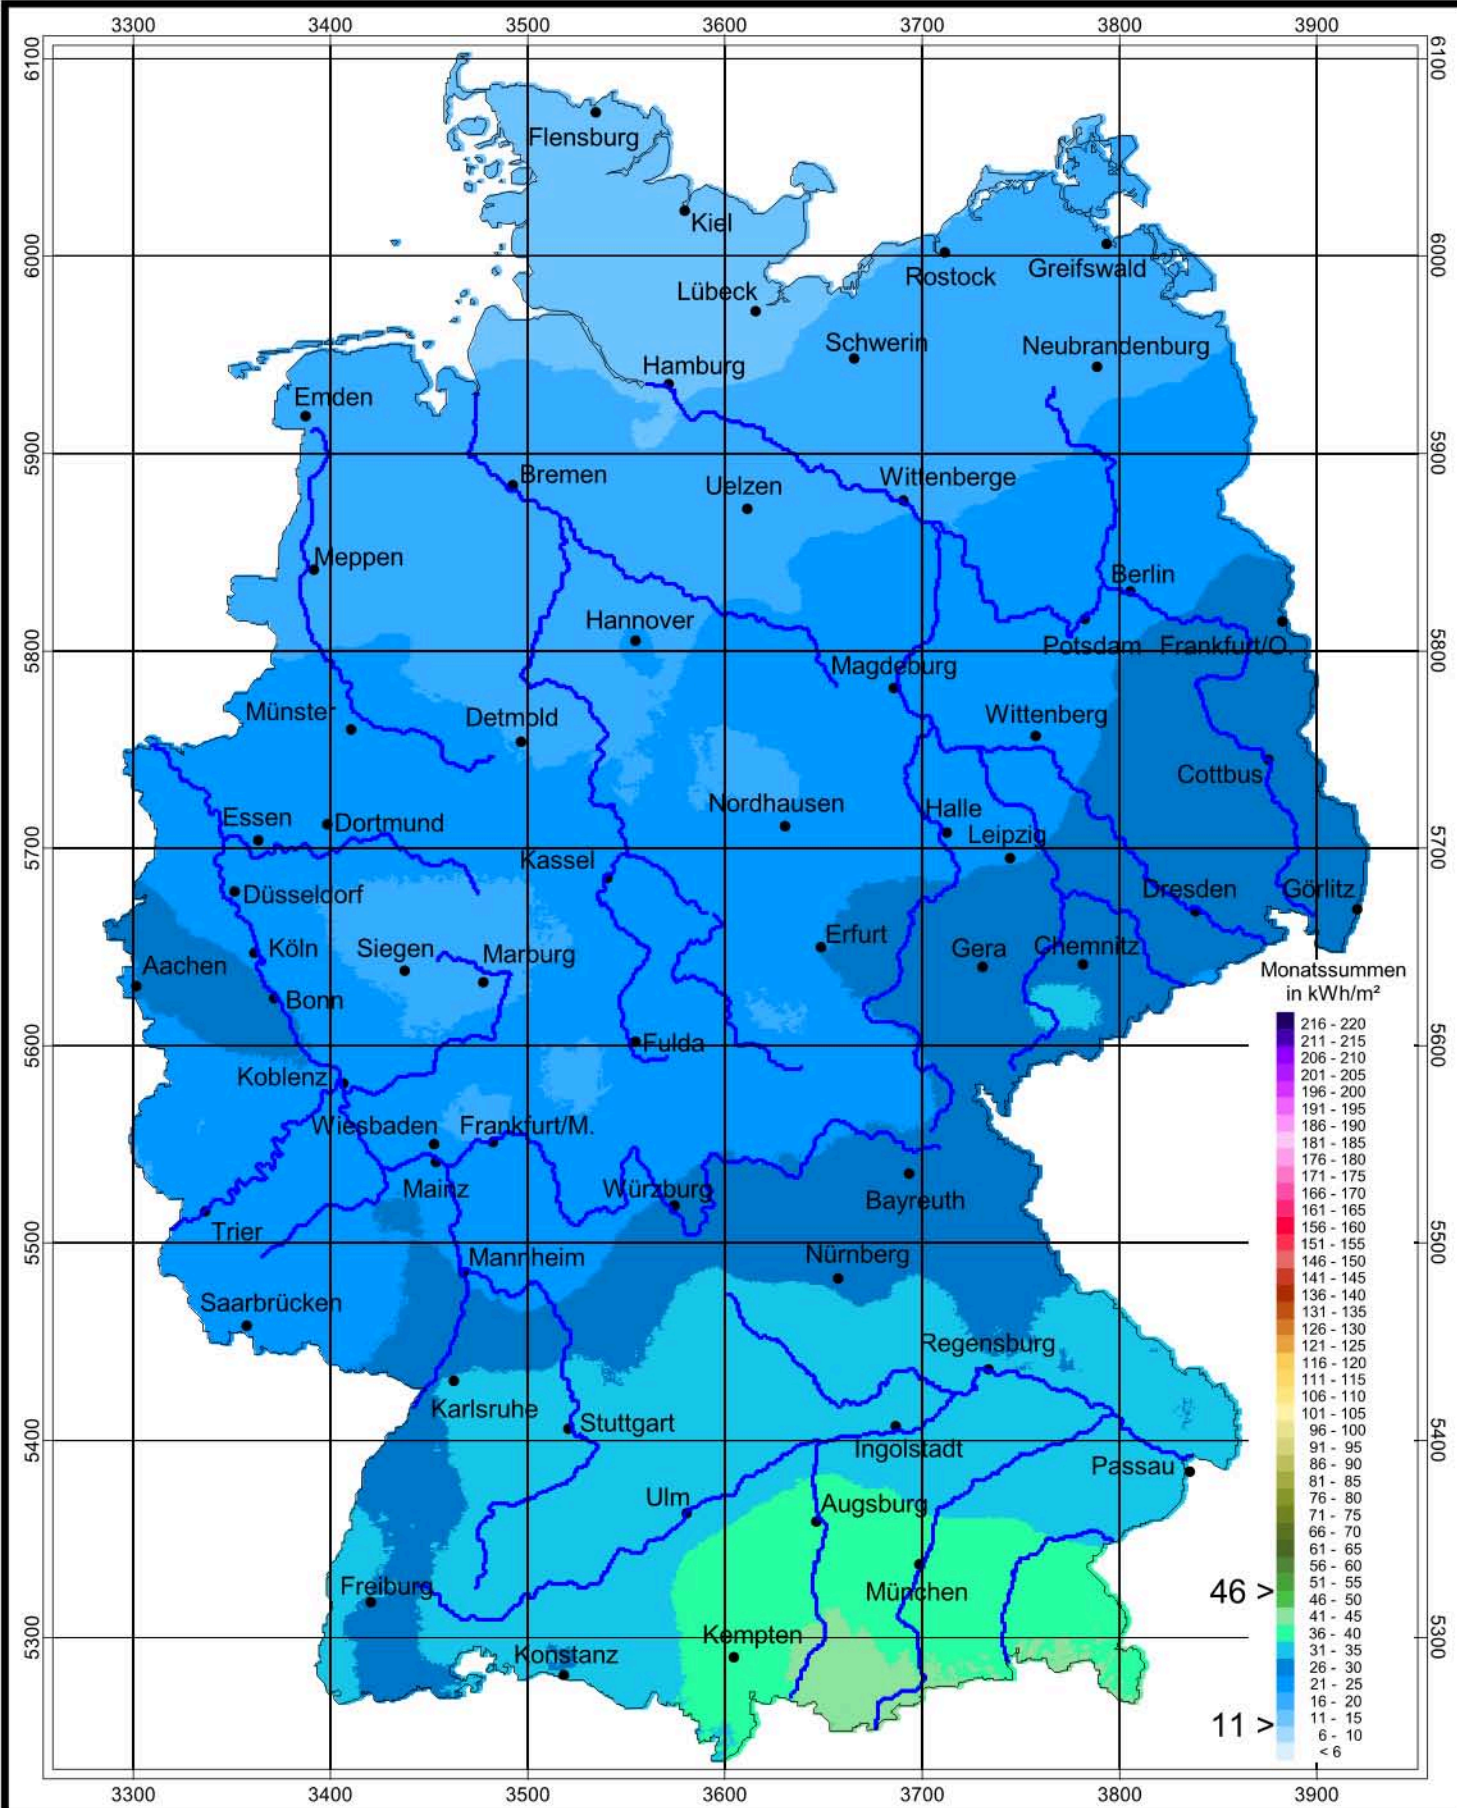

Globalstrahlung in der Bundesrepublik Deutschland

Monatssummen, November 2009

Rechtswerte normiert nach Meridianstreifen 9°