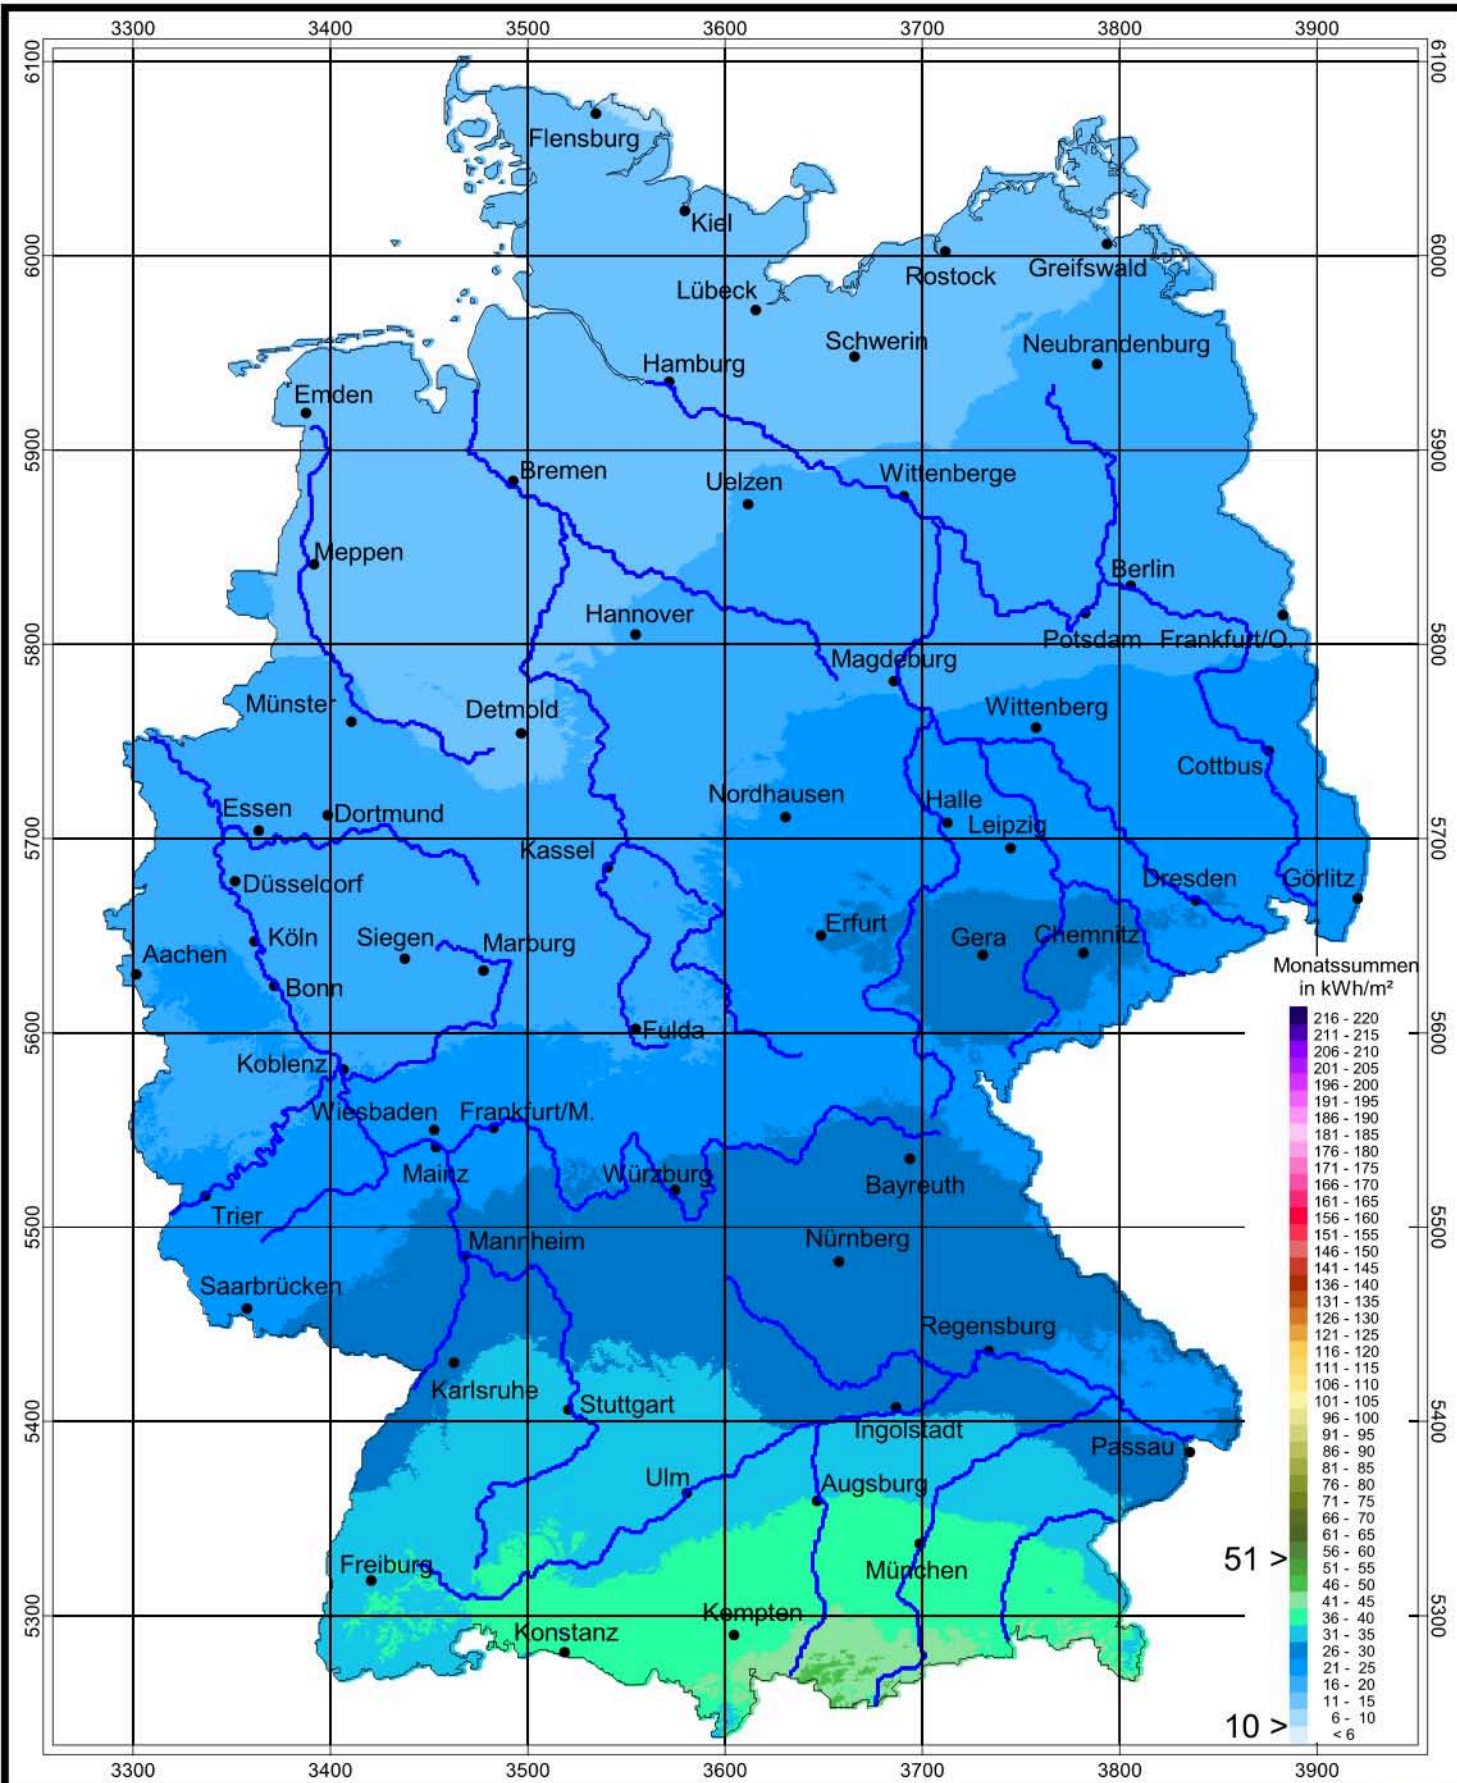

Globalstrahlung in der Bundesrepublik Deutschland

Monatssummen, Januar 2008

Rechtswerte normiert nach Meridianstreifen 9°

Globalstrahlung in der Bundesrepublik Deutschland

Monatssummen, Februar 2008

Rechtswerte normiert nach Meridianstreifen 9°

Globalstrahlung in der Bundesrepublik Deutschland

Monatssummen, März 2008

Rechtswerte normiert nach Meridianstreifen 9°

Globalstrahlung in der Bundesrepublik Deutschland

Monatssummen, April 2008

Rechtswerte normiert nach Meridianstreifen 9°

Globalstrahlung in der Bundesrepublik Deutschland

Monatssummen, Mai 2008

Rechtswerte normiert nach Meridianstreifen 9°

Globalstrahlung in der Bundesrepublik Deutschland

Monatssummen, Juni 2008

Rechtswerte normiert nach Meridianstreifen 9°

Globalstrahlung in der Bundesrepublik Deutschland

Monatssummen, Juli 2008

Rechtswerte normiert nach Meridianstreifen 9°

Globalstrahlung in der Bundesrepublik Deutschland

Monatssummen, August 2008

Rechtswerte normiert nach Meridianstreifen 9°