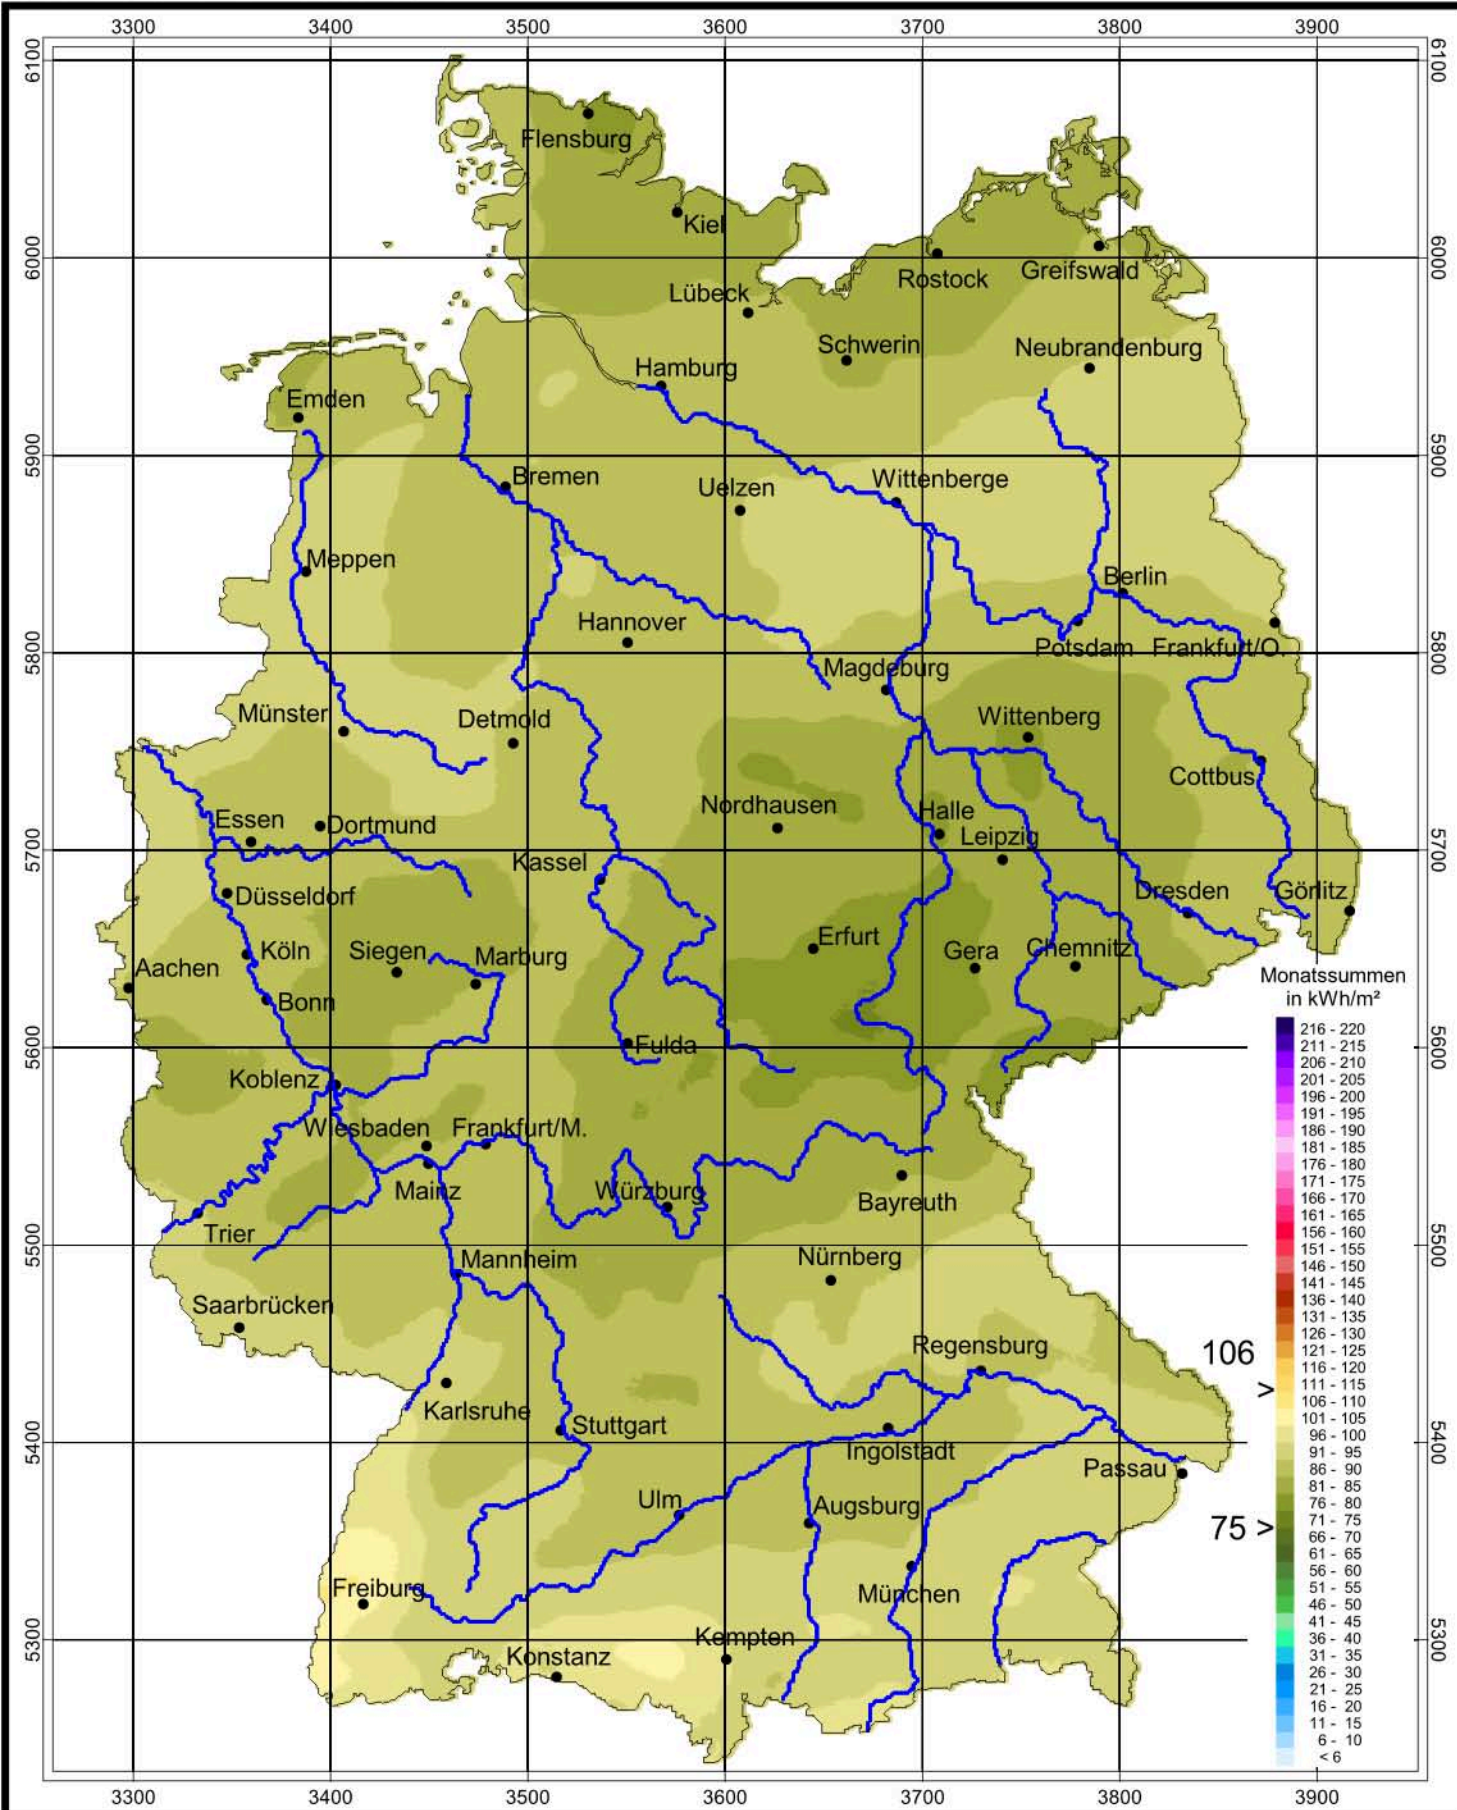

Globalstrahlung in der Bundesrepublik Deutschland

Monatssummen, September 2008

Rechtswerte normiert nach Meridianstreifen 9°