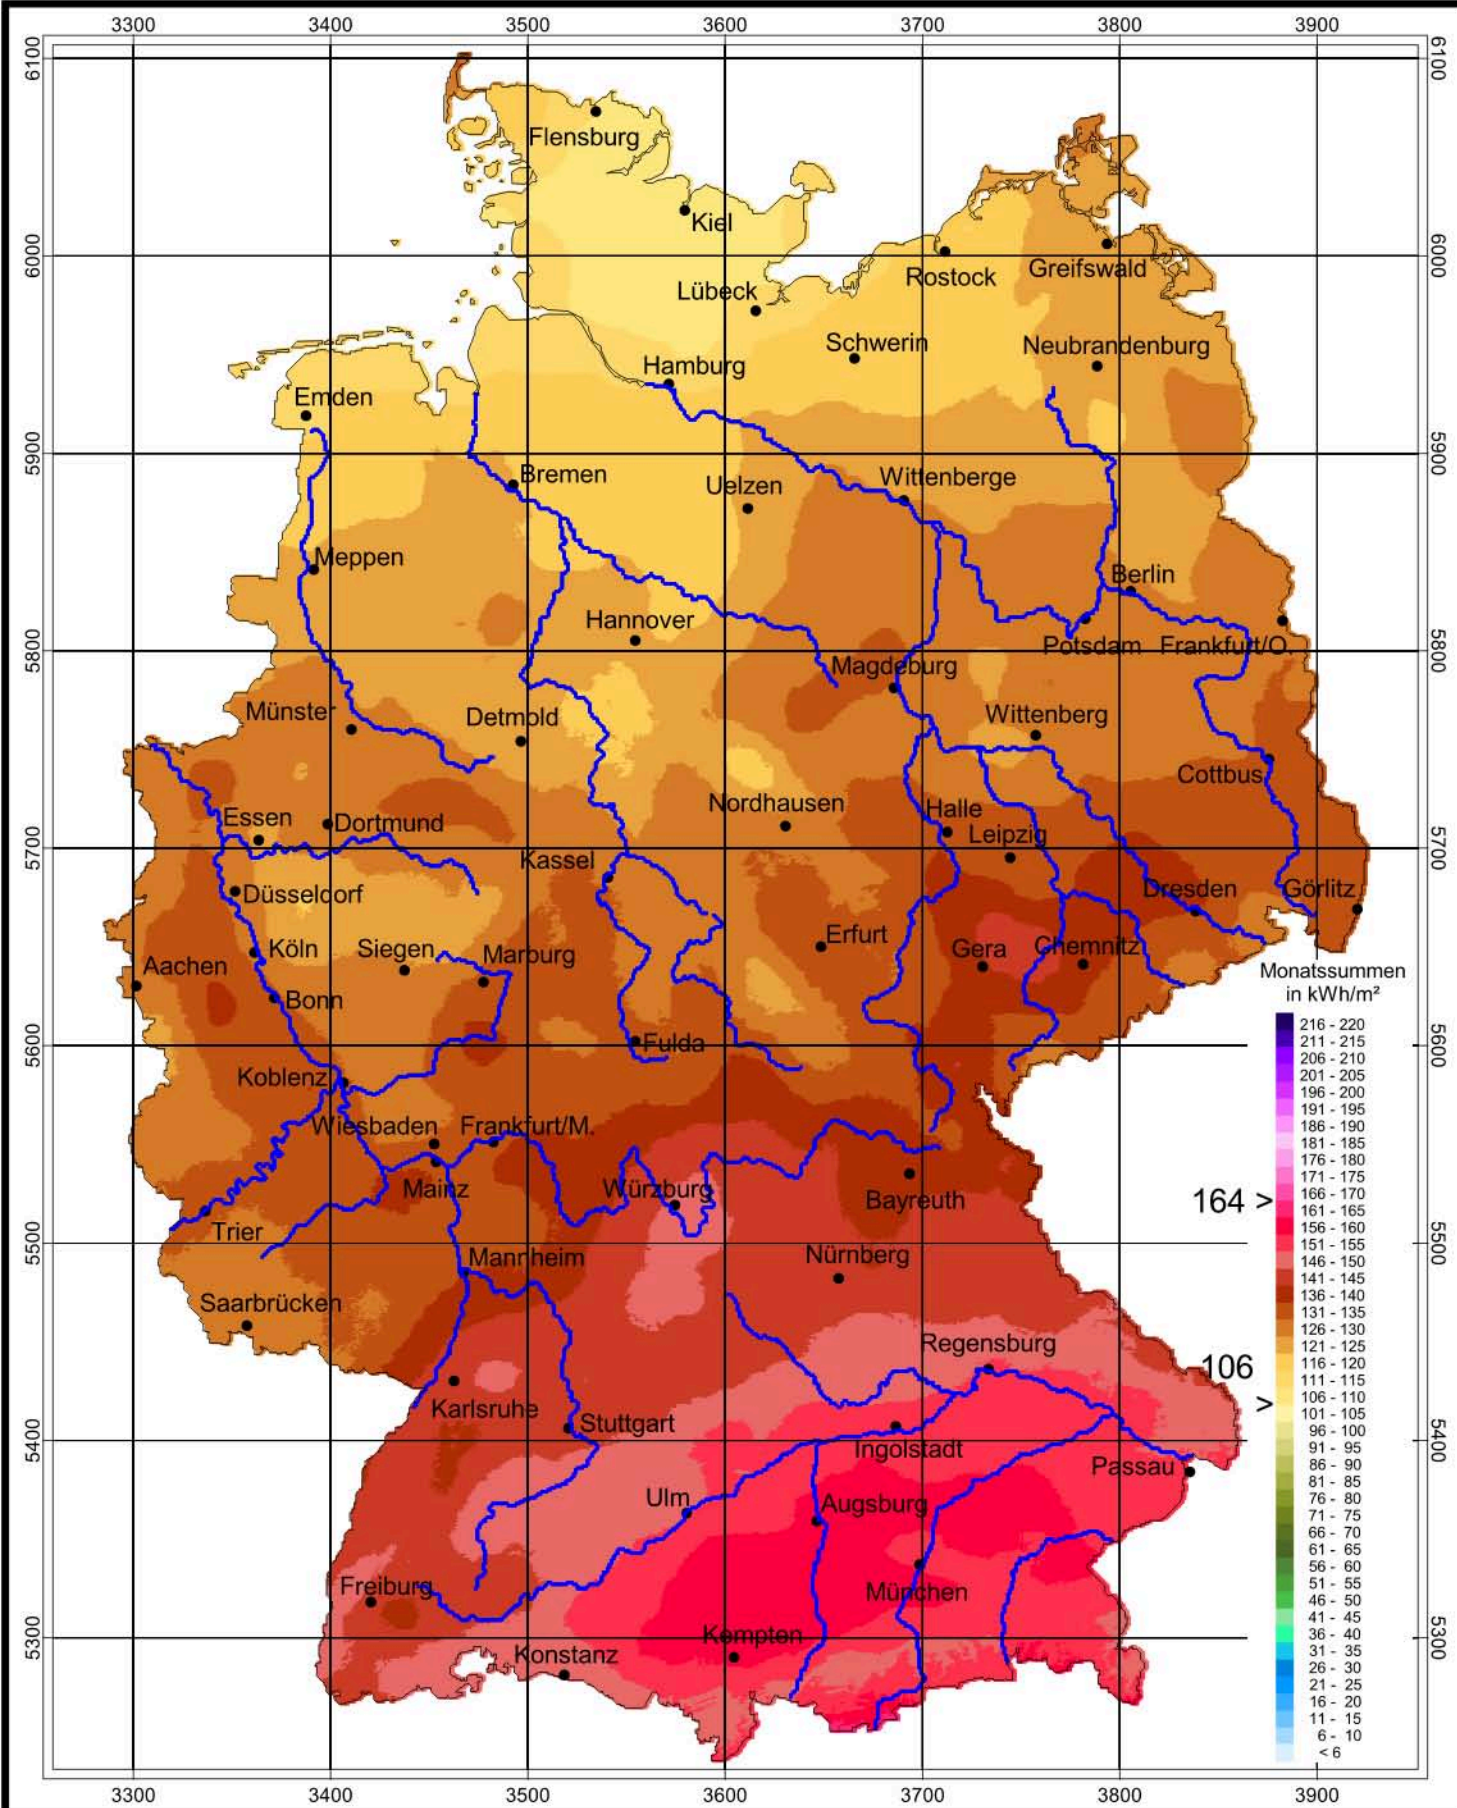

Globalstrahlung in der Bundesrepublik Deutschland

Monatssummen, Januar 2008

Rechtswerte normiert nach Meridianstreifen 9°

Globalstrahlung in der Bundesrepublik Deutschland

Monatssummen, Februar 2008

Rechtswerte normiert nach Meridianstreifen 9°

Globalstrahlung in der Bundesrepublik Deutschland

Monatssummen, März 2008

Rechtswerte normiert nach Meridianstreifen 9°

Globalstrahlung in der Bundesrepublik Deutschland

Monatssummen, April 2008

Rechtswerte normiert nach Meridianstreifen 9°

Globalstrahlung in der Bundesrepublik Deutschland

Monatssummen, Mai 2008

Rechtswerte normiert nach Meridianstreifen 9°

Globalstrahlung in der Bundesrepublik Deutschland

Monatssummen, Juni 2008

Rechtswerte normiert nach Meridianstreifen 9°

Globalstrahlung in der Bundesrepublik Deutschland

Monatssummen, Juli 2008

Rechtswerte normiert nach Meridianstreifen 9°

Globalstrahlung in der Bundesrepublik Deutschland

Monatssummen, August 2008

Rechtswerte normiert nach Meridianstreifen 9°