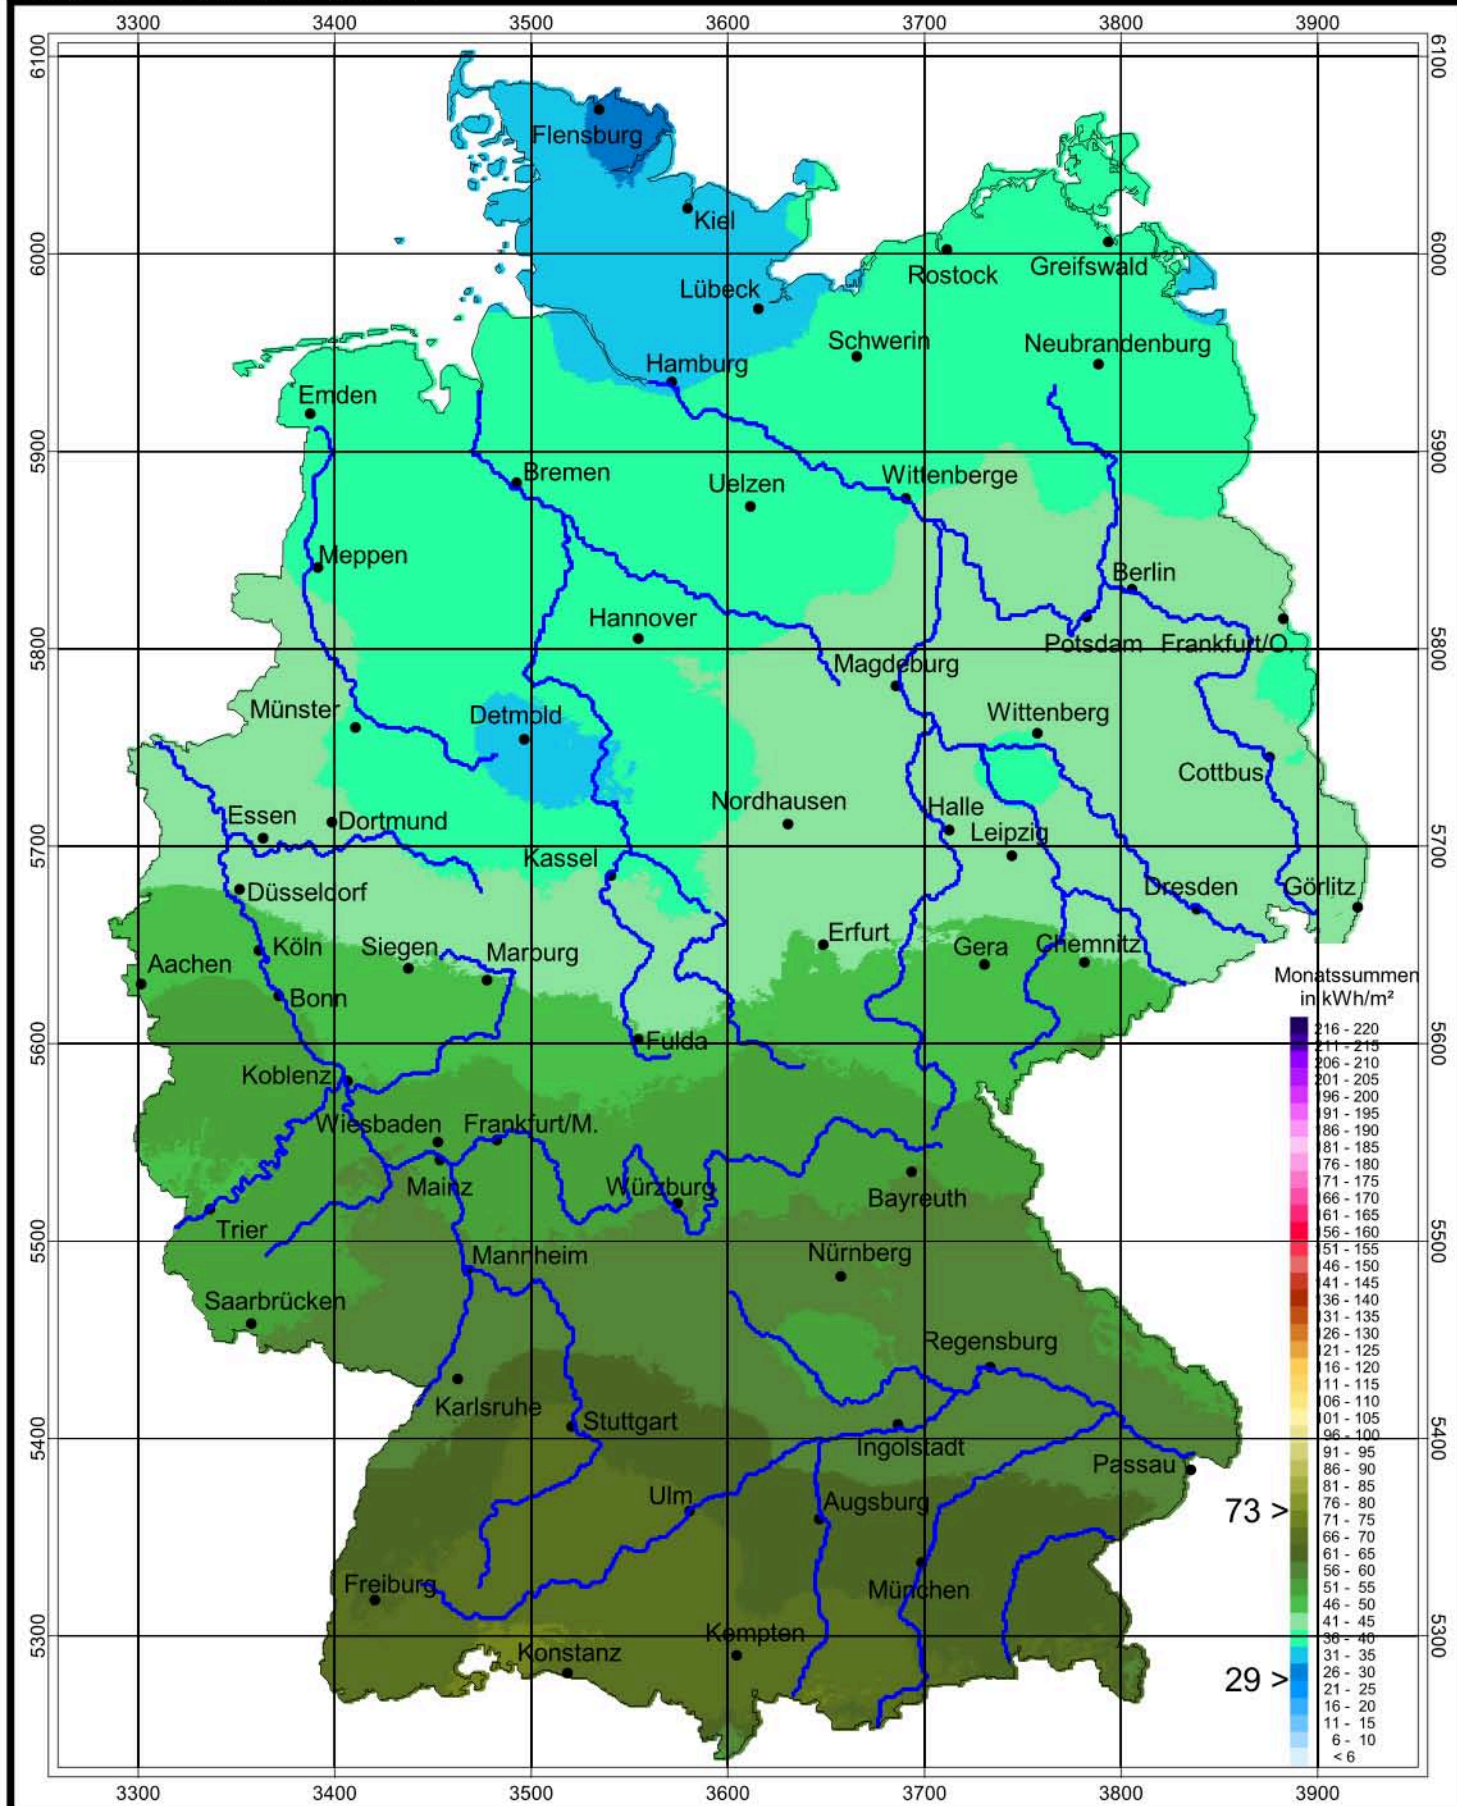

Globalstrahlung in der Bundesrepublik Deutschland

Monatssummen, Januar 2008

Rechtswerte normiert nach Meridianstreifen 9°

Globalstrahlung in der Bundesrepublik Deutschland

Monatssummen, Februar 2008

Rechtswerte normiert nach Meridianstreifen 9°

Globalstrahlung in der Bundesrepublik Deutschland

Monatssummen, März 2008

Rechtswerte normiert nach Meridianstreifen 9°

Globalstrahlung in der Bundesrepublik Deutschland

Monatssummen, April 2008

Rechtswerte normiert nach Meridianstreifen 9°

Globalstrahlung in der Bundesrepublik Deutschland

Monatssummen, Mai 2008

Rechtswerte normiert nach Meridianstreifen 9°

Globalstrahlung in der Bundesrepublik Deutschland

Monatssummen, Juni 2008

Rechtswerte normiert nach Meridianstreifen 9°

Globalstrahlung in der Bundesrepublik Deutschland

Monatssummen, Juli 2008

Rechtswerte normiert nach Meridianstreifen 9°

Globalstrahlung in der Bundesrepublik Deutschland

Monatssummen, August 2008

Rechtswerte normiert nach Meridianstreifen 9°