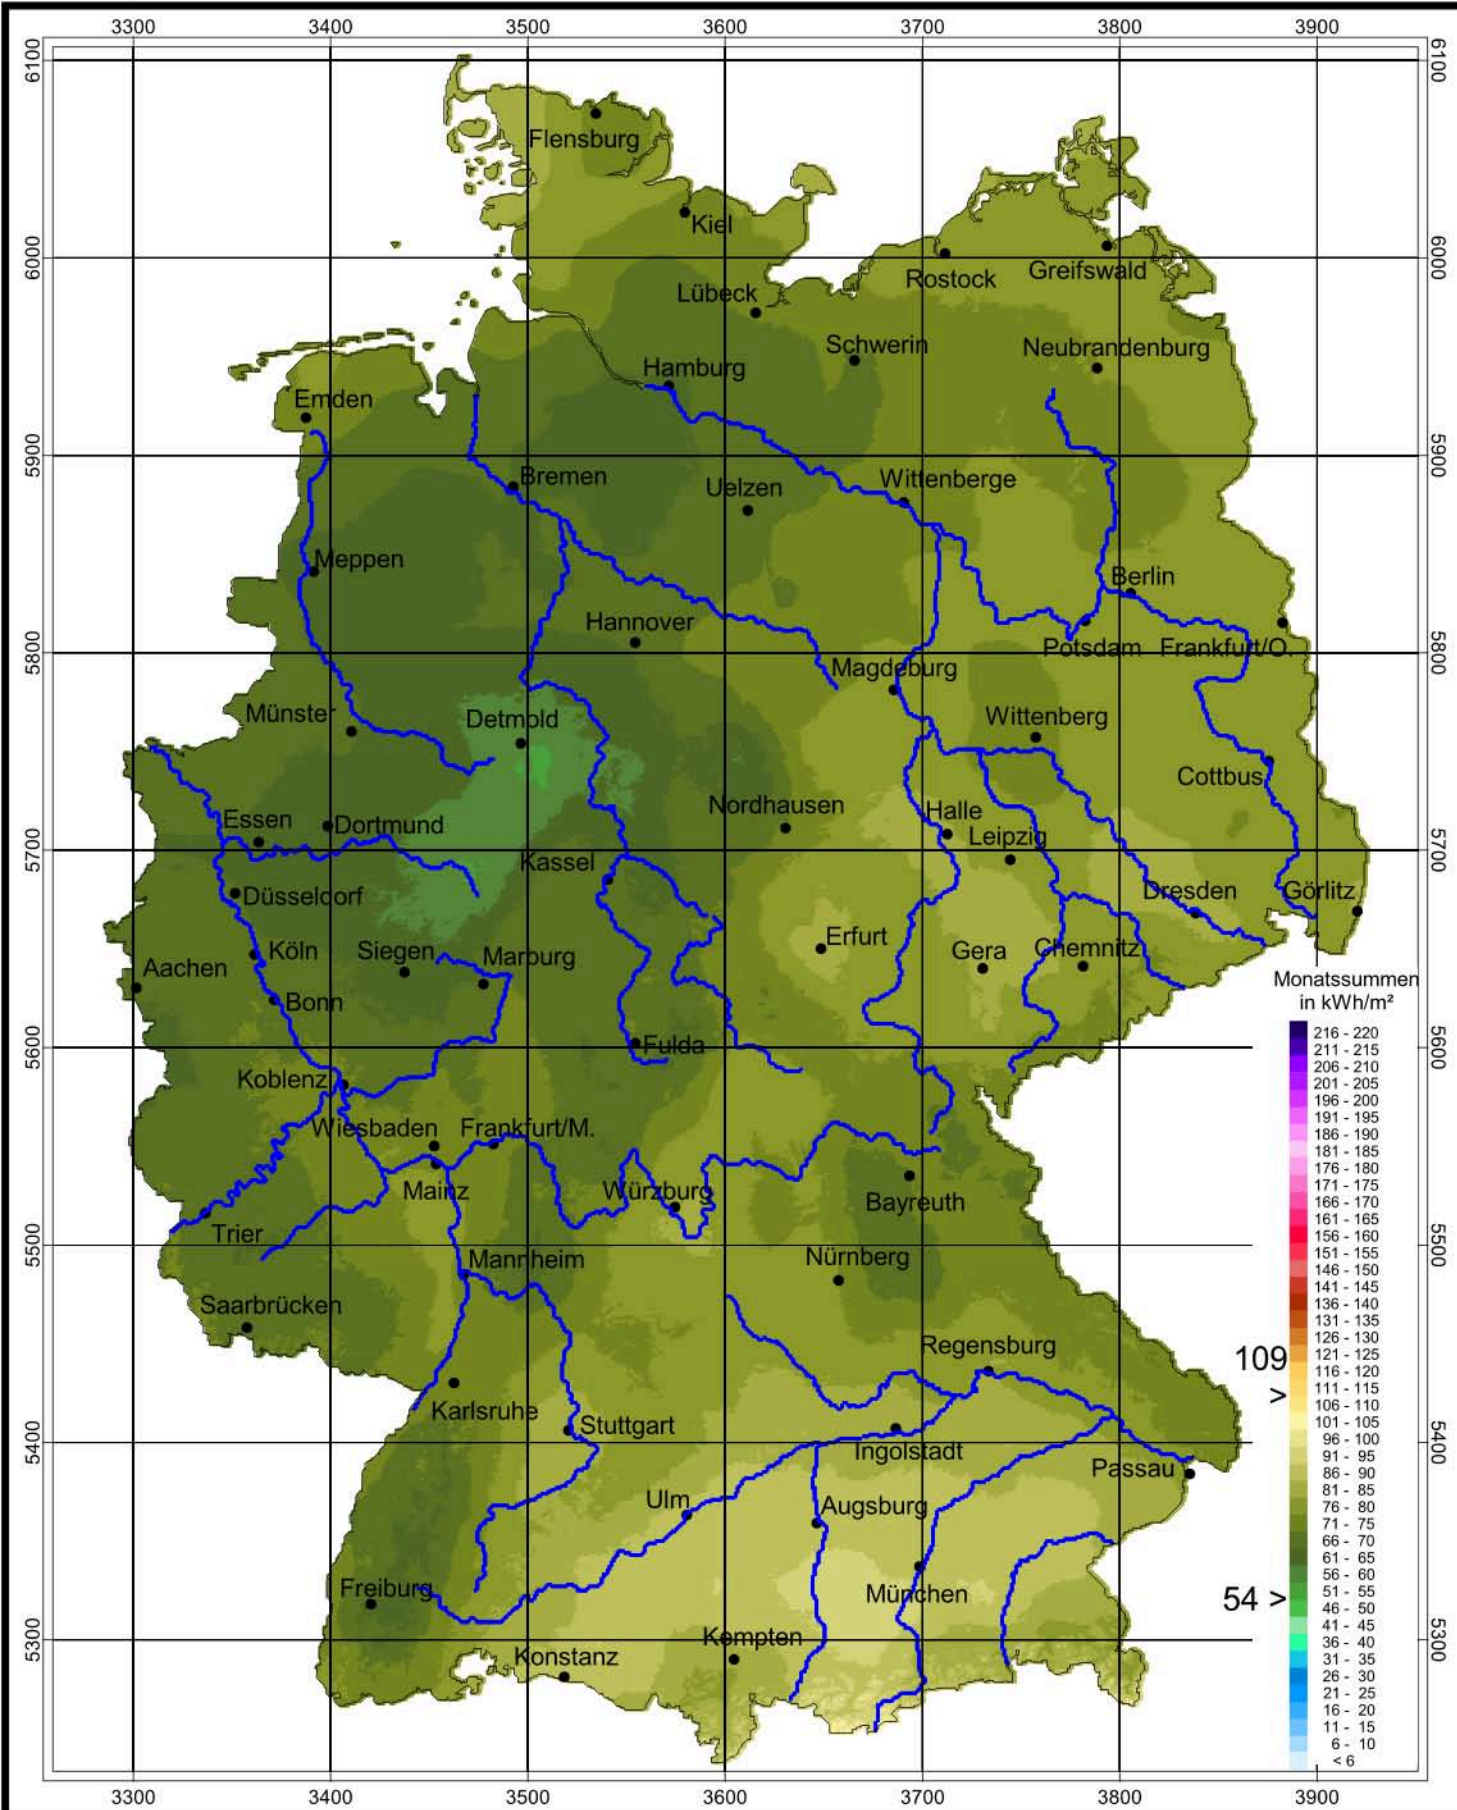

Globalstrahlung in der Bundesrepublik Deutschland

Monatssummen, Januar 2008

Rechtswerte normiert nach Meridianstreifen 9°

Globalstrahlung in der Bundesrepublik Deutschland

Monatssummen, Februar 2008

Rechtswerte normiert nach Meridianstreifen 9°

Globalstrahlung in der Bundesrepublik Deutschland

Monatssummen, März 2008

Rechtswerte normiert nach Meridianstreifen 9°

Globalstrahlung in der Bundesrepublik Deutschland

Monatssummen, April 2008

Rechtswerte normiert nach Meridianstreifen 9°

Globalstrahlung in der Bundesrepublik Deutschland

Monatssummen, Mai 2008

Rechtswerte normiert nach Meridianstreifen 9°

Globalstrahlung in der Bundesrepublik Deutschland

Monatssummen, Juni 2008

Rechtswerte normiert nach Meridianstreifen 9°

Globalstrahlung in der Bundesrepublik Deutschland

Monatssummen, Juli 2008

Rechtswerte normiert nach Meridianstreifen 9°

Globalstrahlung in der Bundesrepublik Deutschland

Monatssummen, August 2008

Rechtswerte normiert nach Meridianstreifen 9°