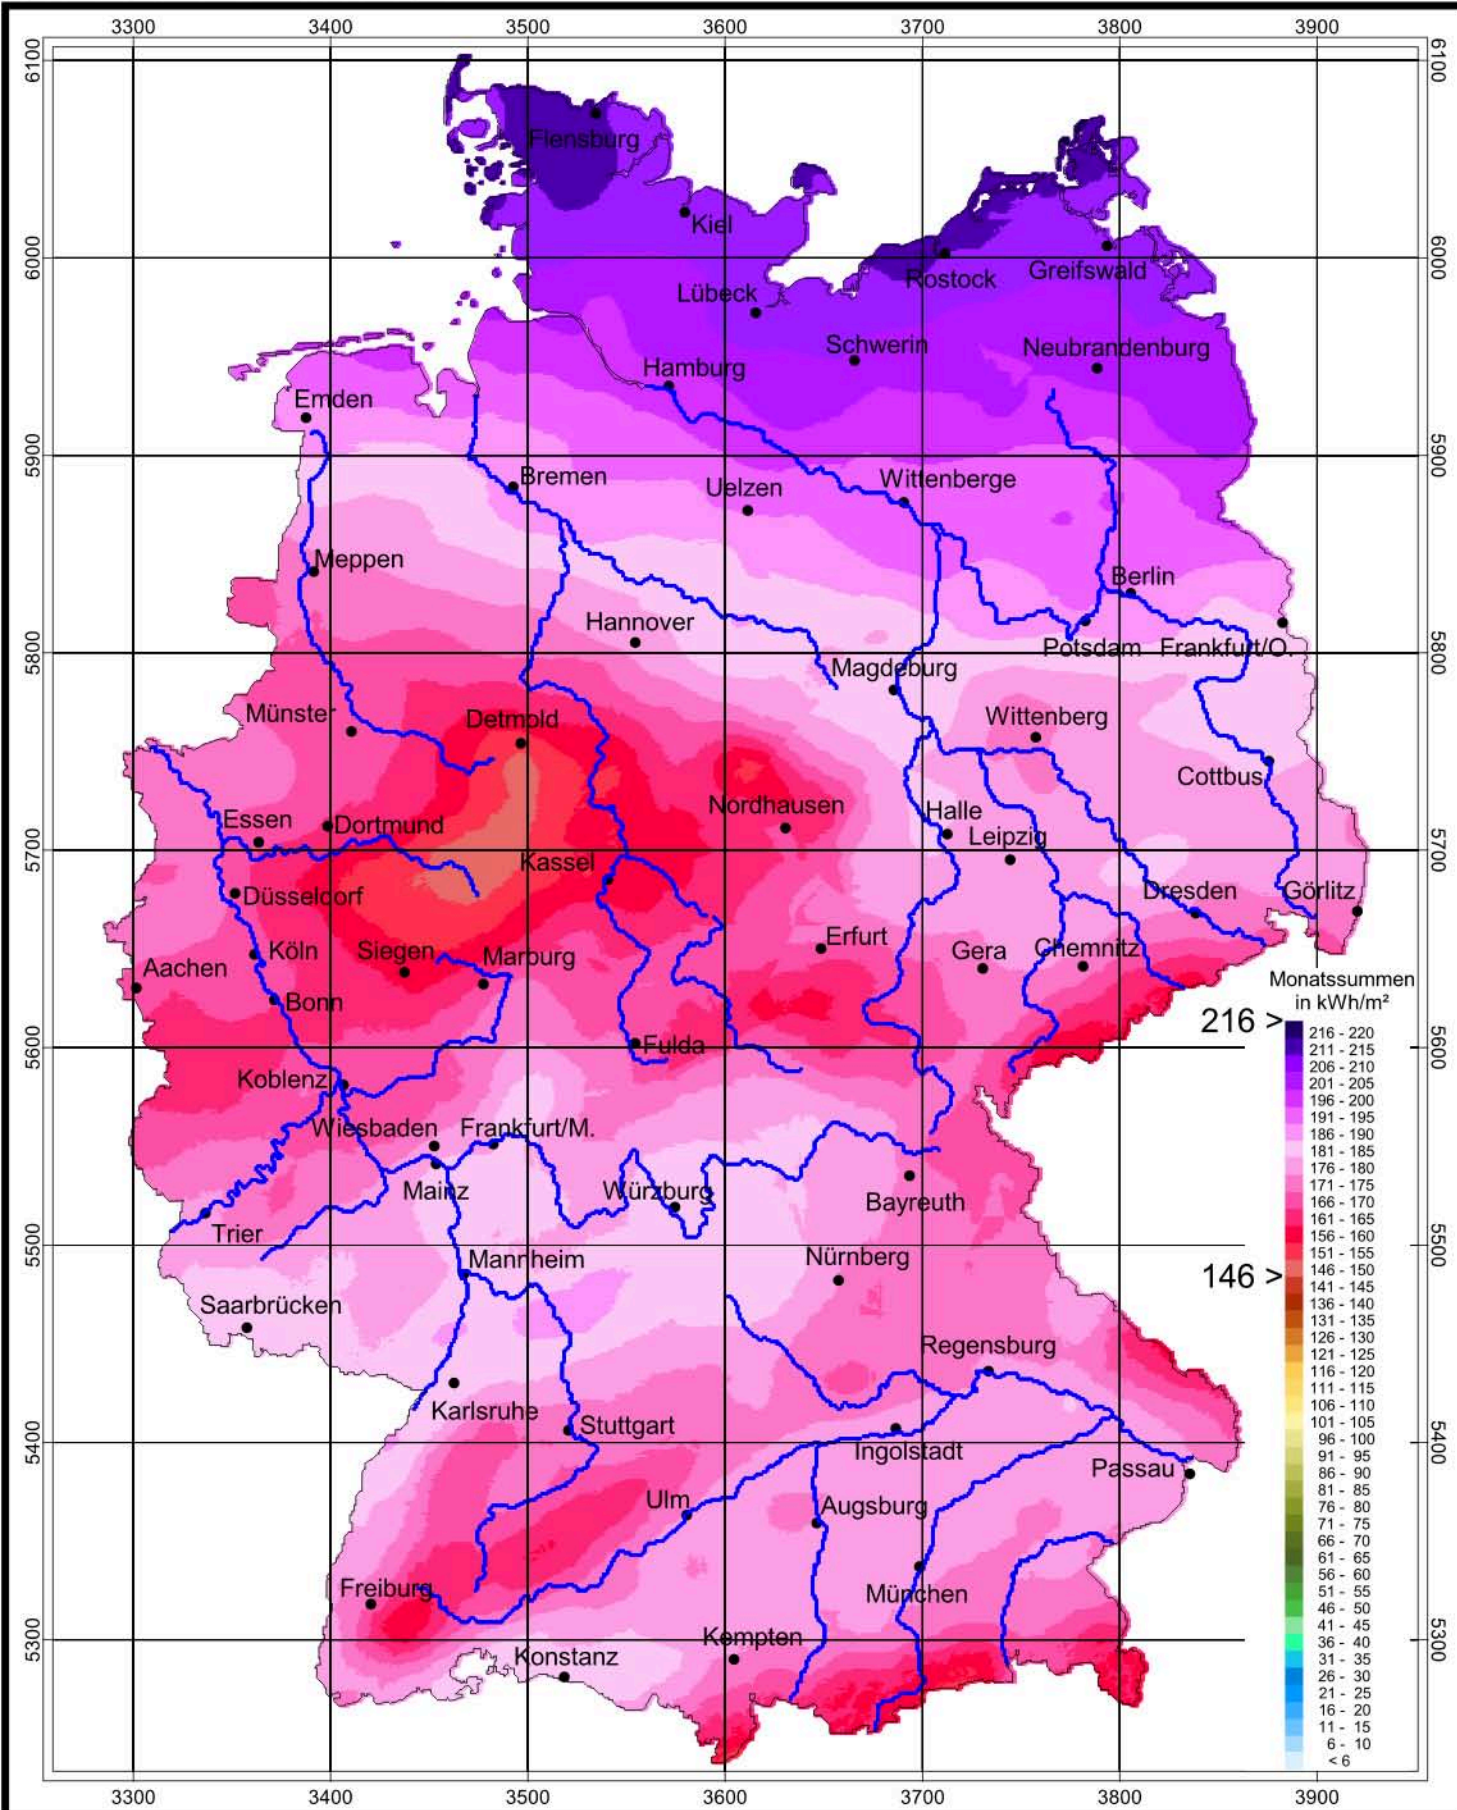

Globalstrahlung in der Bundesrepublik Deutschland

Monatssummen, Januar 2008

Rechtswerte normiert nach Meridianstreifen 9°

Globalstrahlung in der Bundesrepublik Deutschland

Monatssummen, Februar 2008

Rechtswerte normiert nach Meridianstreifen 9°

Globalstrahlung in der Bundesrepublik Deutschland

Monatssummen, März 2008

Rechtswerte normiert nach Meridianstreifen 9°

Globalstrahlung in der Bundesrepublik Deutschland

Monatssummen, April 2008

Rechtswerte normiert nach Meridianstreifen 9°

Globalstrahlung in der Bundesrepublik Deutschland

Monatssummen, Mai 2008

Rechtswerte normiert nach Meridianstreifen 9°

Globalstrahlung in der Bundesrepublik Deutschland

Monatssummen, Juni 2008

Rechtswerte normiert nach Meridianstreifen 9°

Globalstrahlung in der Bundesrepublik Deutschland

Monatssummen, Juli 2008

Rechtswerte normiert nach Meridianstreifen 9°

Globalstrahlung in der Bundesrepublik Deutschland

Monatssummen, August 2008

Rechtswerte normiert nach Meridianstreifen 9°