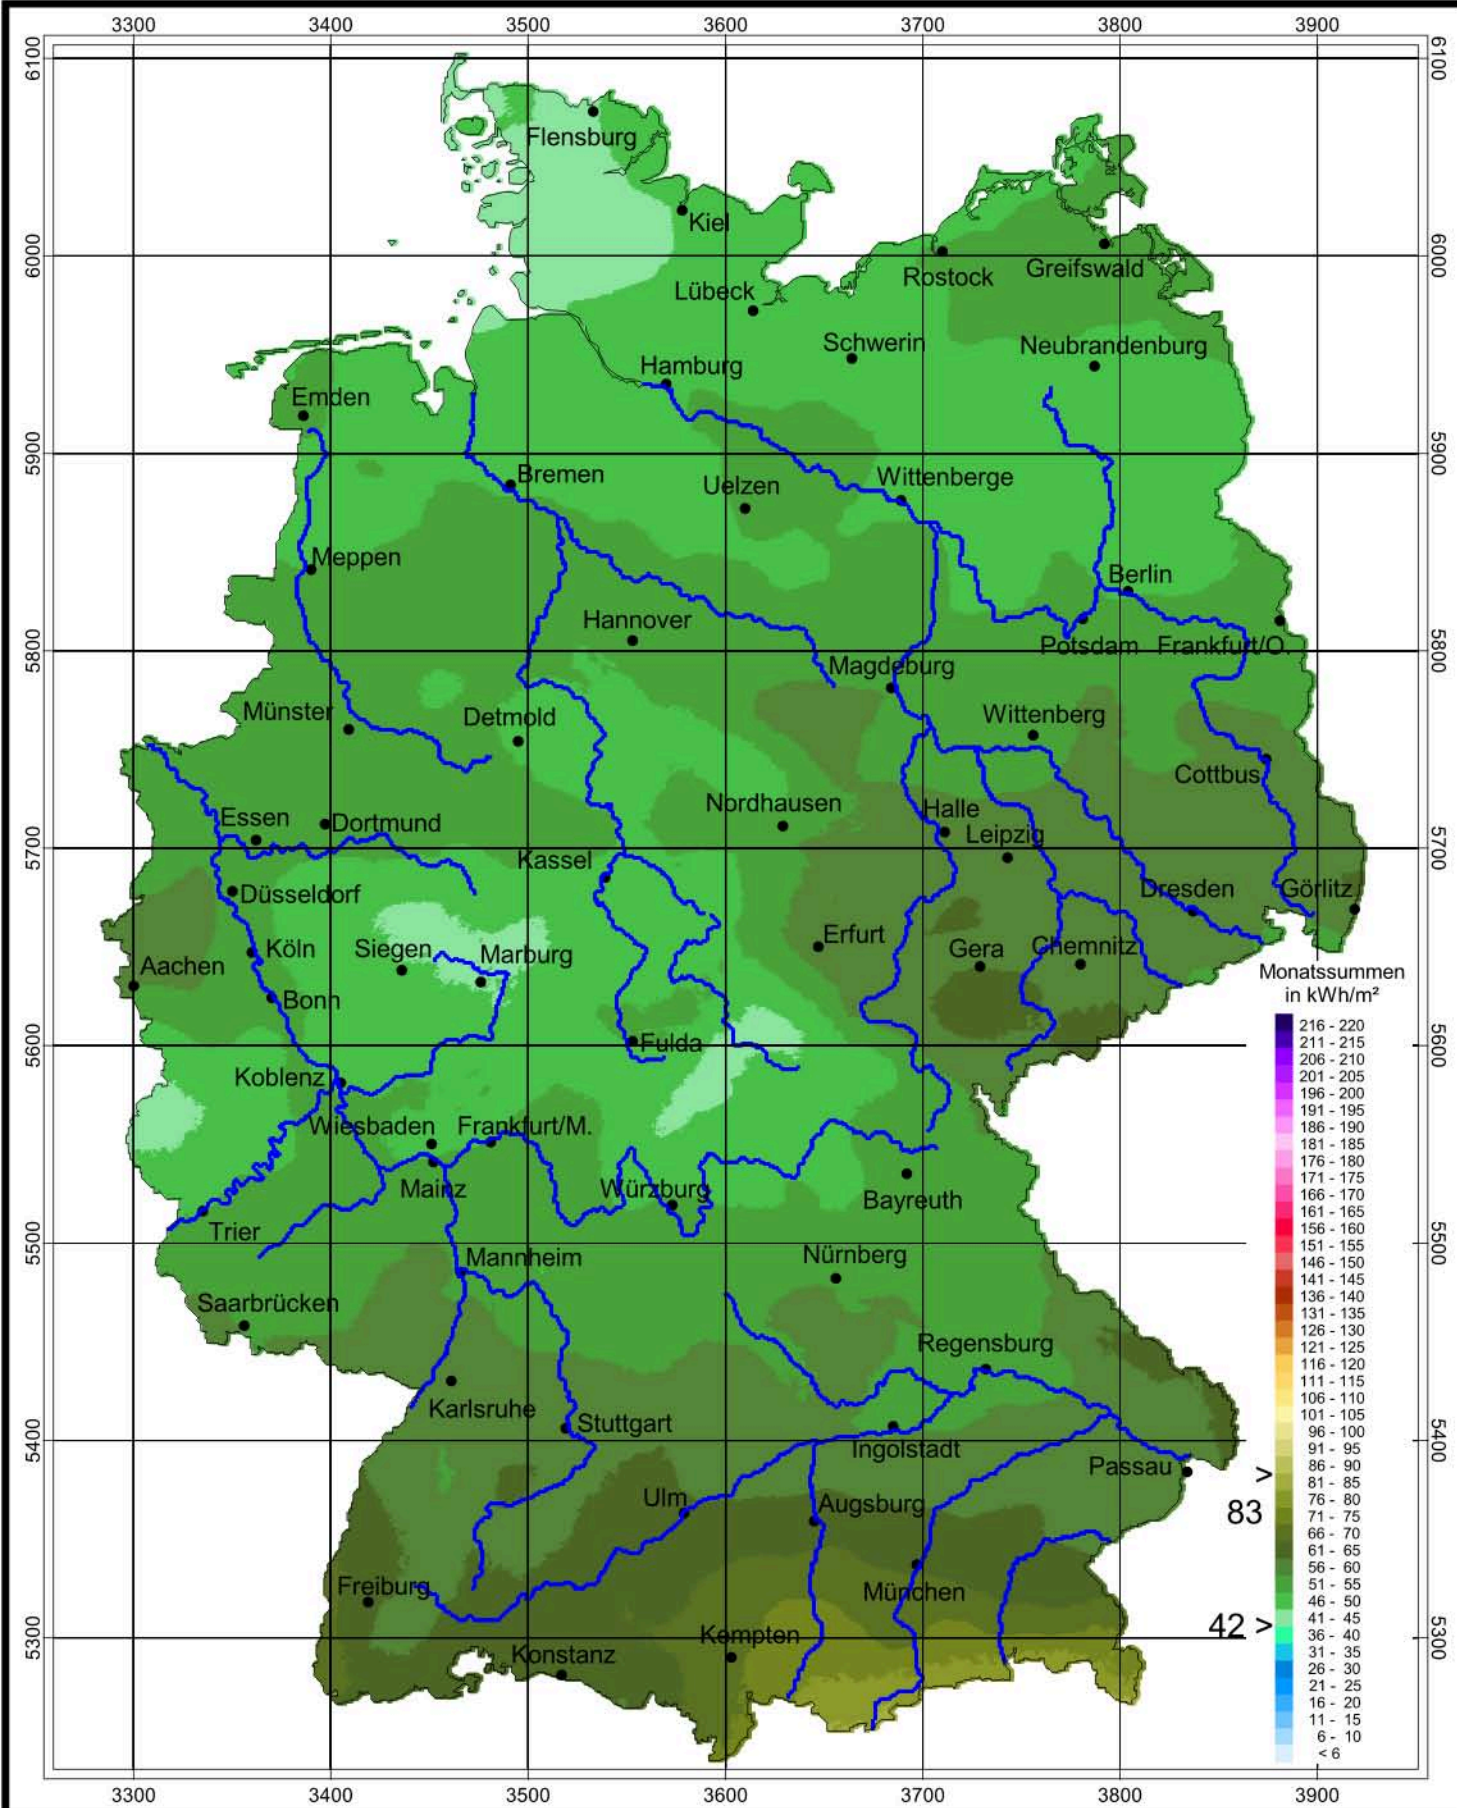

Globalstrahlung in der Bundesrepublik Deutschland

Monatssummen, Januar 2008

Rechtswerte normiert nach Meridianstreifen 9°

Globalstrahlung in der Bundesrepublik Deutschland

Monatssummen, Februar 2008

Rechtswerte normiert nach Meridianstreifen 9°

Globalstrahlung in der Bundesrepublik Deutschland

Monatssummen, März 2008

Rechtswerte normiert nach Meridianstreifen 9°

Globalstrahlung in der Bundesrepublik Deutschland

Monatssummen, April 2008

Rechtswerte normiert nach Meridianstreifen 9°

Globalstrahlung in der Bundesrepublik Deutschland

Monatssummen, Mai 2008

Rechtswerte normiert nach Meridianstreifen 9°

Globalstrahlung in der Bundesrepublik Deutschland

Monatssummen, Juni 2008

Rechtswerte normiert nach Meridianstreifen 9°

Globalstrahlung in der Bundesrepublik Deutschland

Monatssummen, September 2008

Rechtswerte normiert nach Meridianstreifen 9°

Globalstrahlung in der Bundesrepublik Deutschland

Monatssummen, Oktober 2008

Rechtswerte normiert nach Meridianstreifen 9°