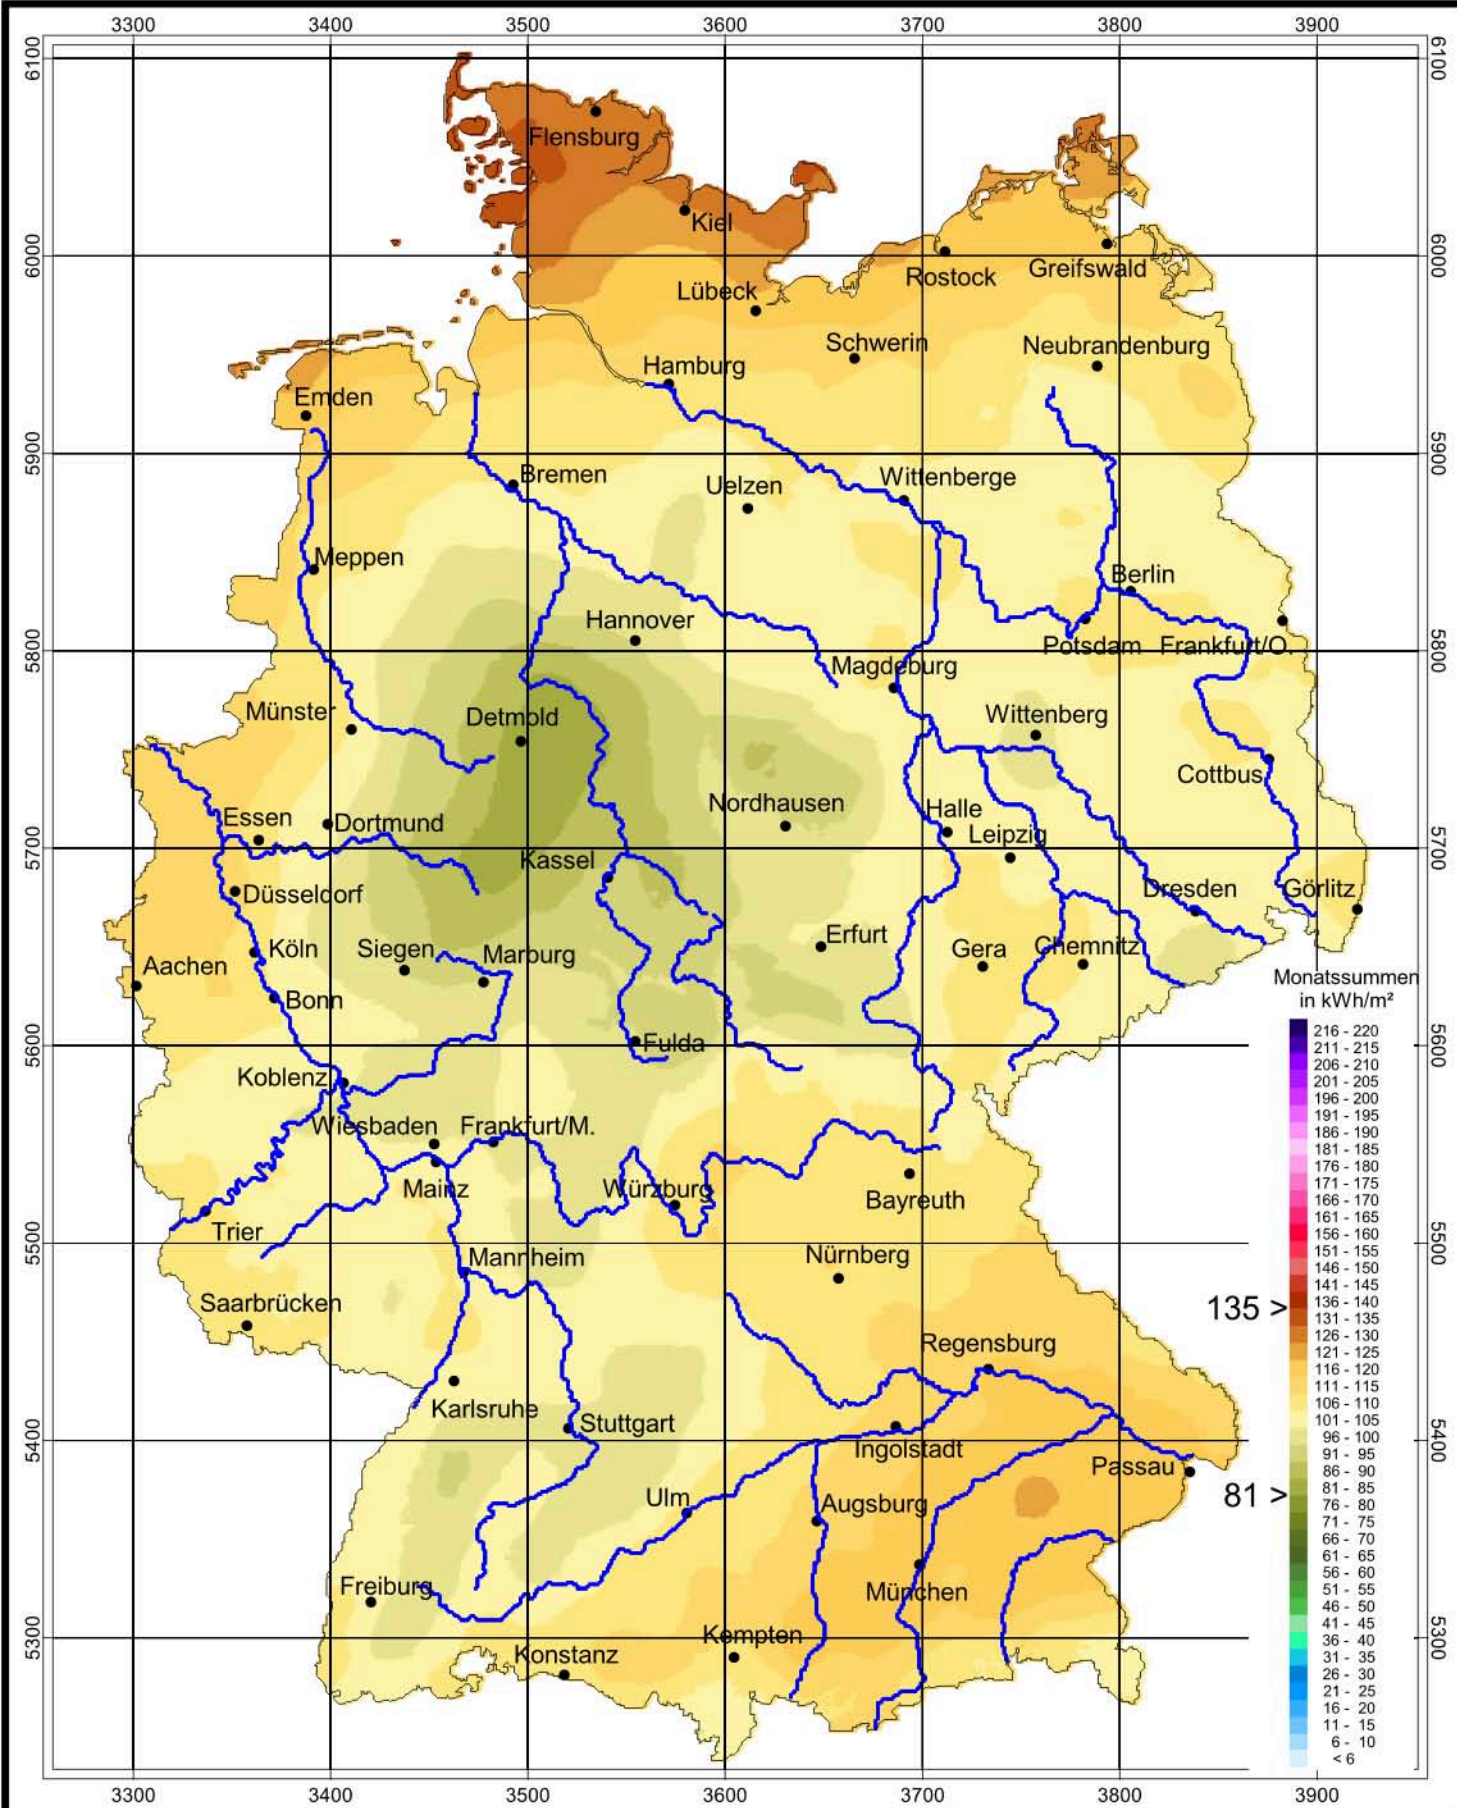

Globalstrahlung in der Bundesrepublik Deutschland

Monatssummen, Januar 2008

Rechtswerte normiert nach Meridianstreifen 9°

Globalstrahlung in der Bundesrepublik Deutschland

Monatssummen, Februar 2008

Rechtswerte normiert nach Meridianstreifen 9°

Globalstrahlung in der Bundesrepublik Deutschland

Monatssummen, März 2008

Rechtswerte normiert nach Meridianstreifen 9°

Globalstrahlung in der Bundesrepublik Deutschland

Monatssummen, April 2008

Rechtswerte normiert nach Meridianstreifen 9°

Globalstrahlung in der Bundesrepublik Deutschland

Monatssummen, Mai 2008

Rechtswerte normiert nach Meridianstreifen 9°

Globalstrahlung in der Bundesrepublik Deutschland

Monatssummen, Juni 2008

Rechtswerte normiert nach Meridianstreifen 9°

Globalstrahlung in der Bundesrepublik Deutschland

Monatssummen, Juli 2008

Rechtswerte normiert nach Meridianstreifen 9°

Globalstrahlung in der Bundesrepublik Deutschland

Monatssummen, August 2008

Rechtswerte normiert nach Meridianstreifen 9°