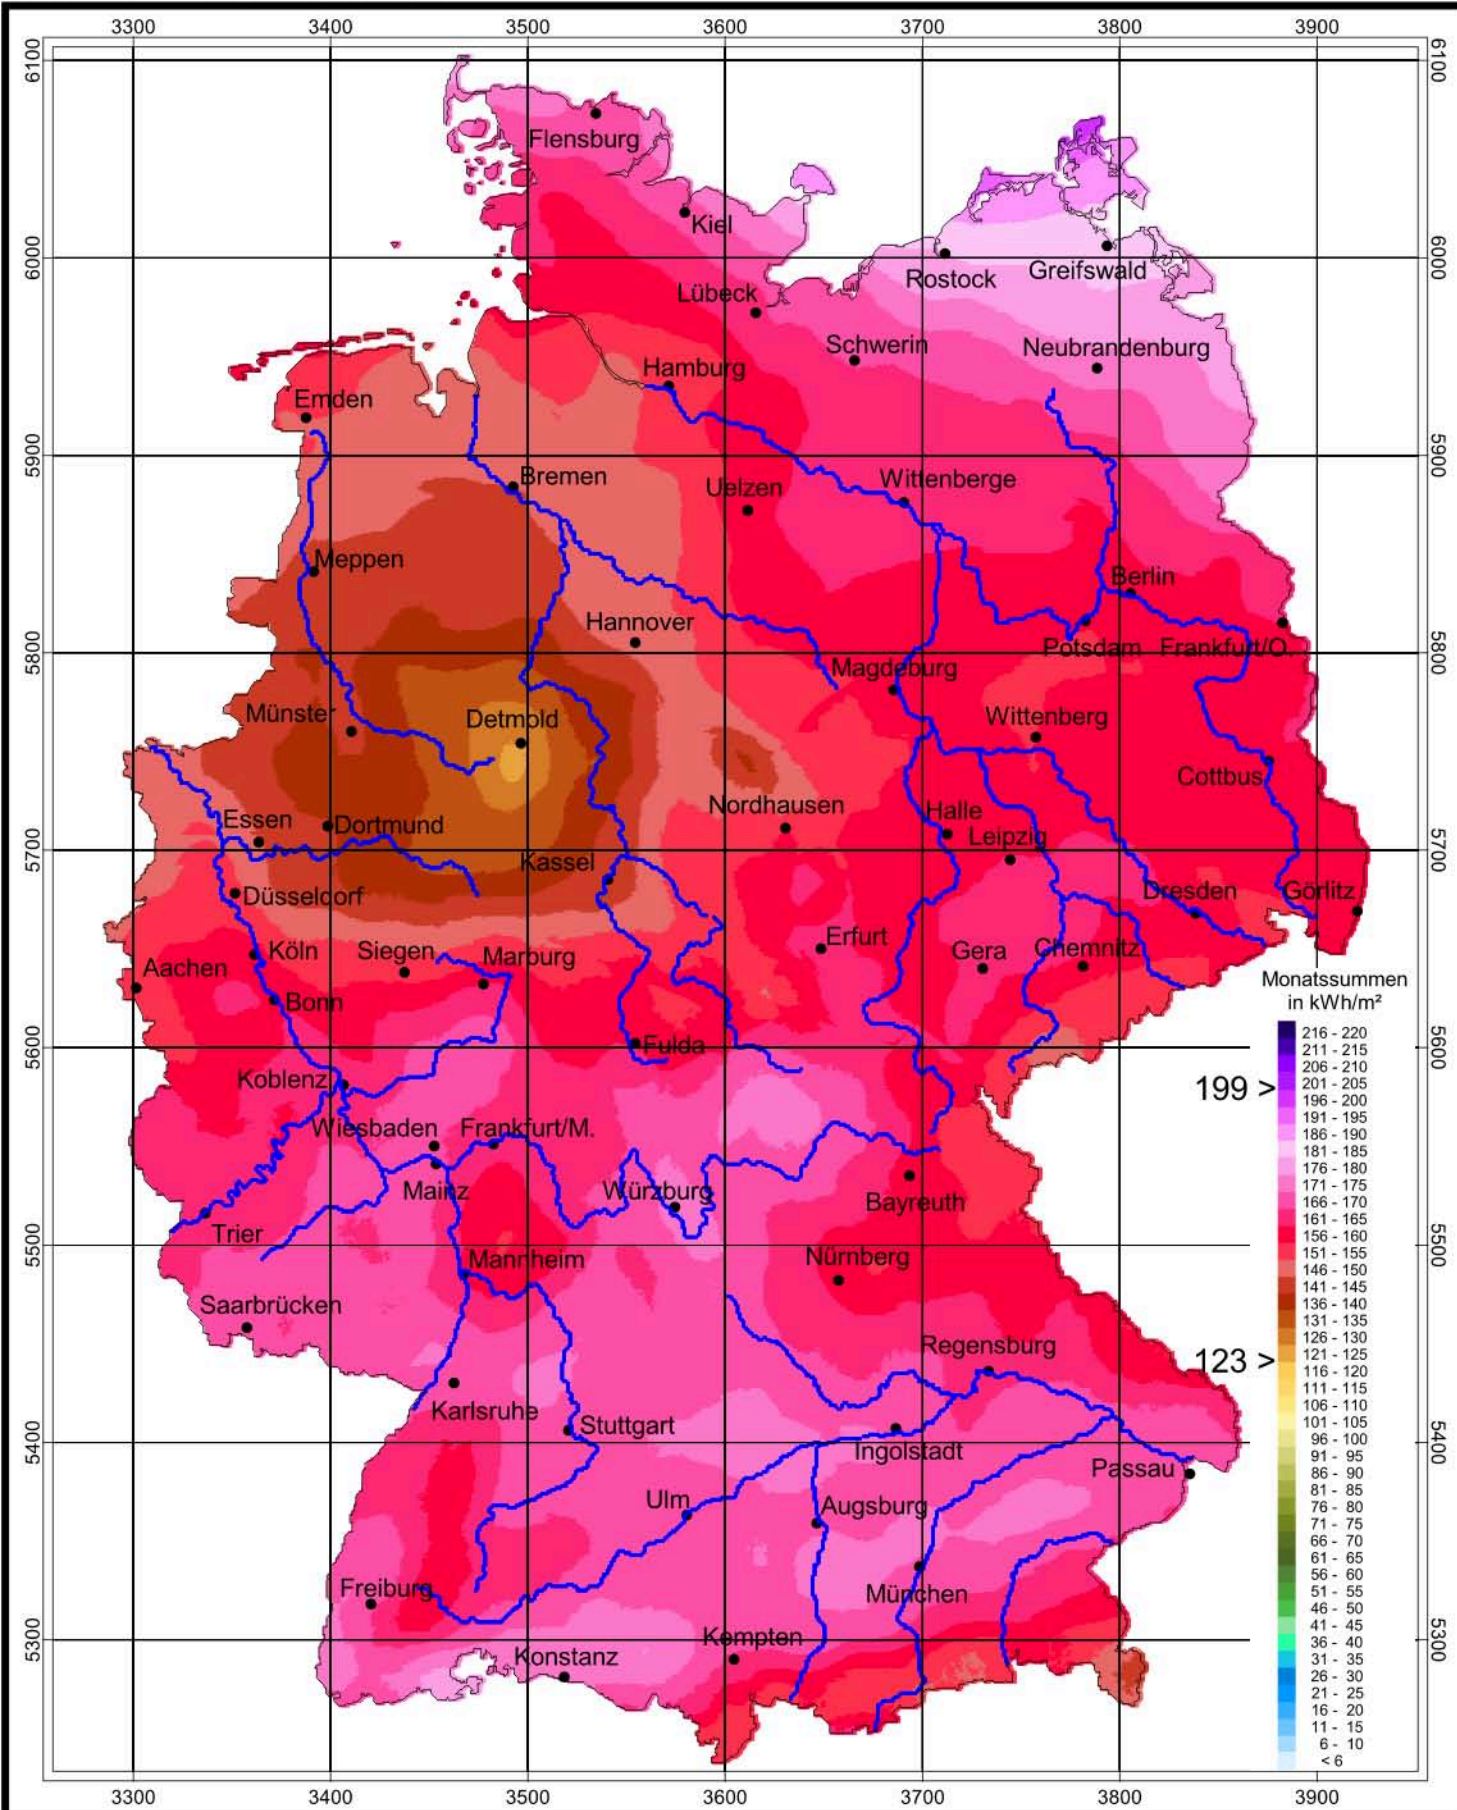

Globalstrahlung in der Bundesrepublik Deutschland

Monatssummen, Januar 2008

Rechtswerte normiert nach Meridianstreifen 9°

Globalstrahlung in der Bundesrepublik Deutschland

Monatssummen, Februar 2008

Rechtswerte normiert nach Meridianstreifen 9°

Globalstrahlung in der Bundesrepublik Deutschland

Monatssummen, März 2008

Rechtswerte normiert nach Meridianstreifen 9°

Globalstrahlung in der Bundesrepublik Deutschland

Monatssummen, April 2008

Rechtswerte normiert nach Meridianstreifen 9°

Globalstrahlung in der Bundesrepublik Deutschland

Monatssummen, Mai 2008

Rechtswerte normiert nach Meridianstreifen 9°

Globalstrahlung in der Bundesrepublik Deutschland

Monatssummen, Juni 2008

Rechtswerte normiert nach Meridianstreifen 9°

Globalstrahlung in der Bundesrepublik Deutschland

Monatssummen, Juli 2008

Rechtswerte normiert nach Meridianstreifen 9°

Globalstrahlung in der Bundesrepublik Deutschland

Monatssummen, August 2008

Rechtswerte normiert nach Meridianstreifen 9°