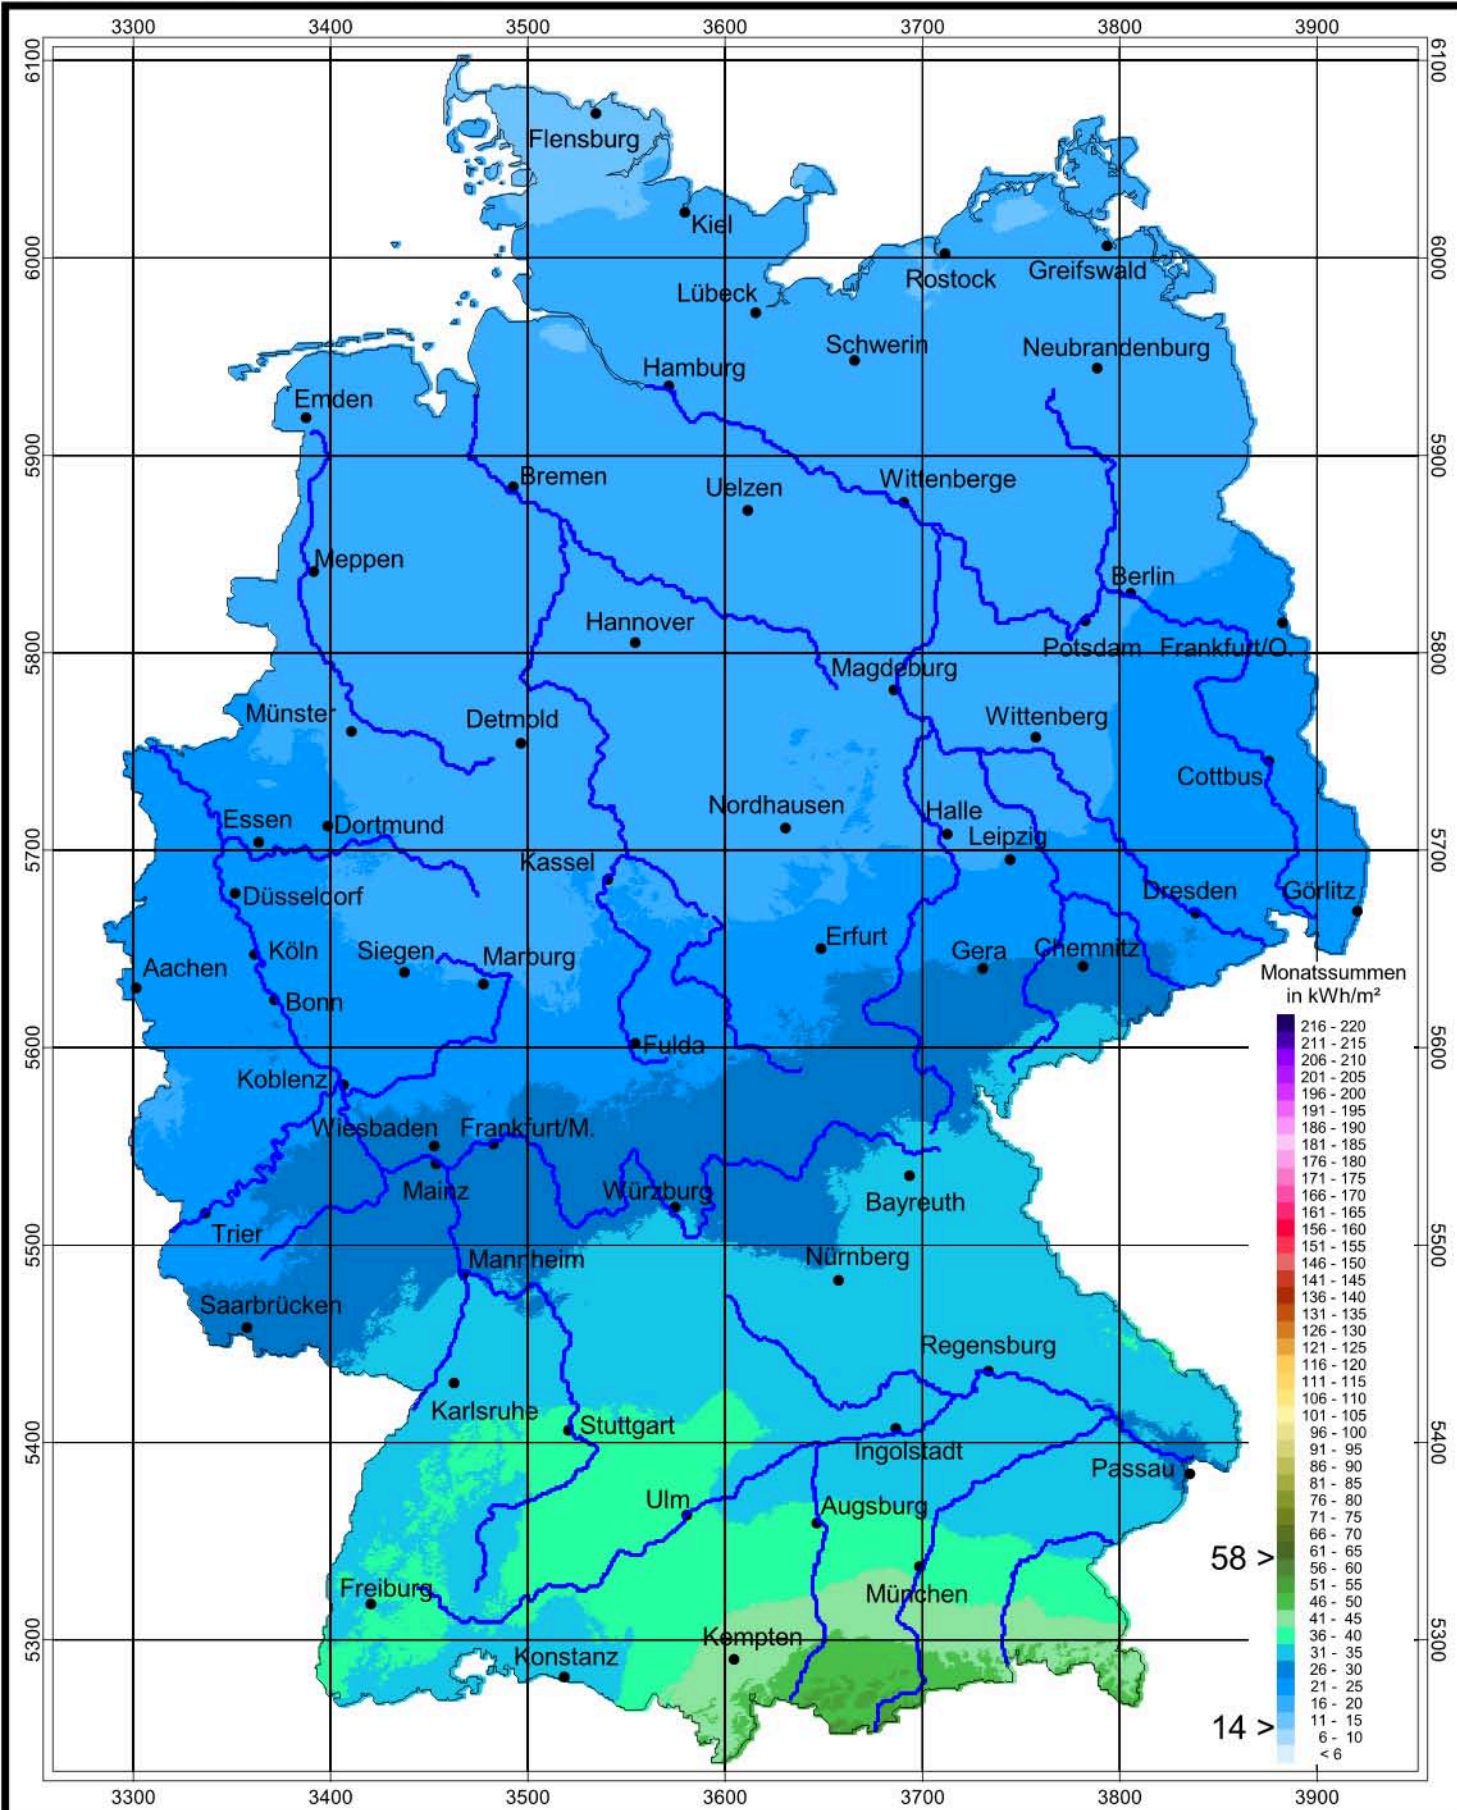

Globalstrahlung in der Bundesrepublik Deutschland

Monatssummen, November 2008

Rechtswerte normiert nach Meridianstreifen 9°