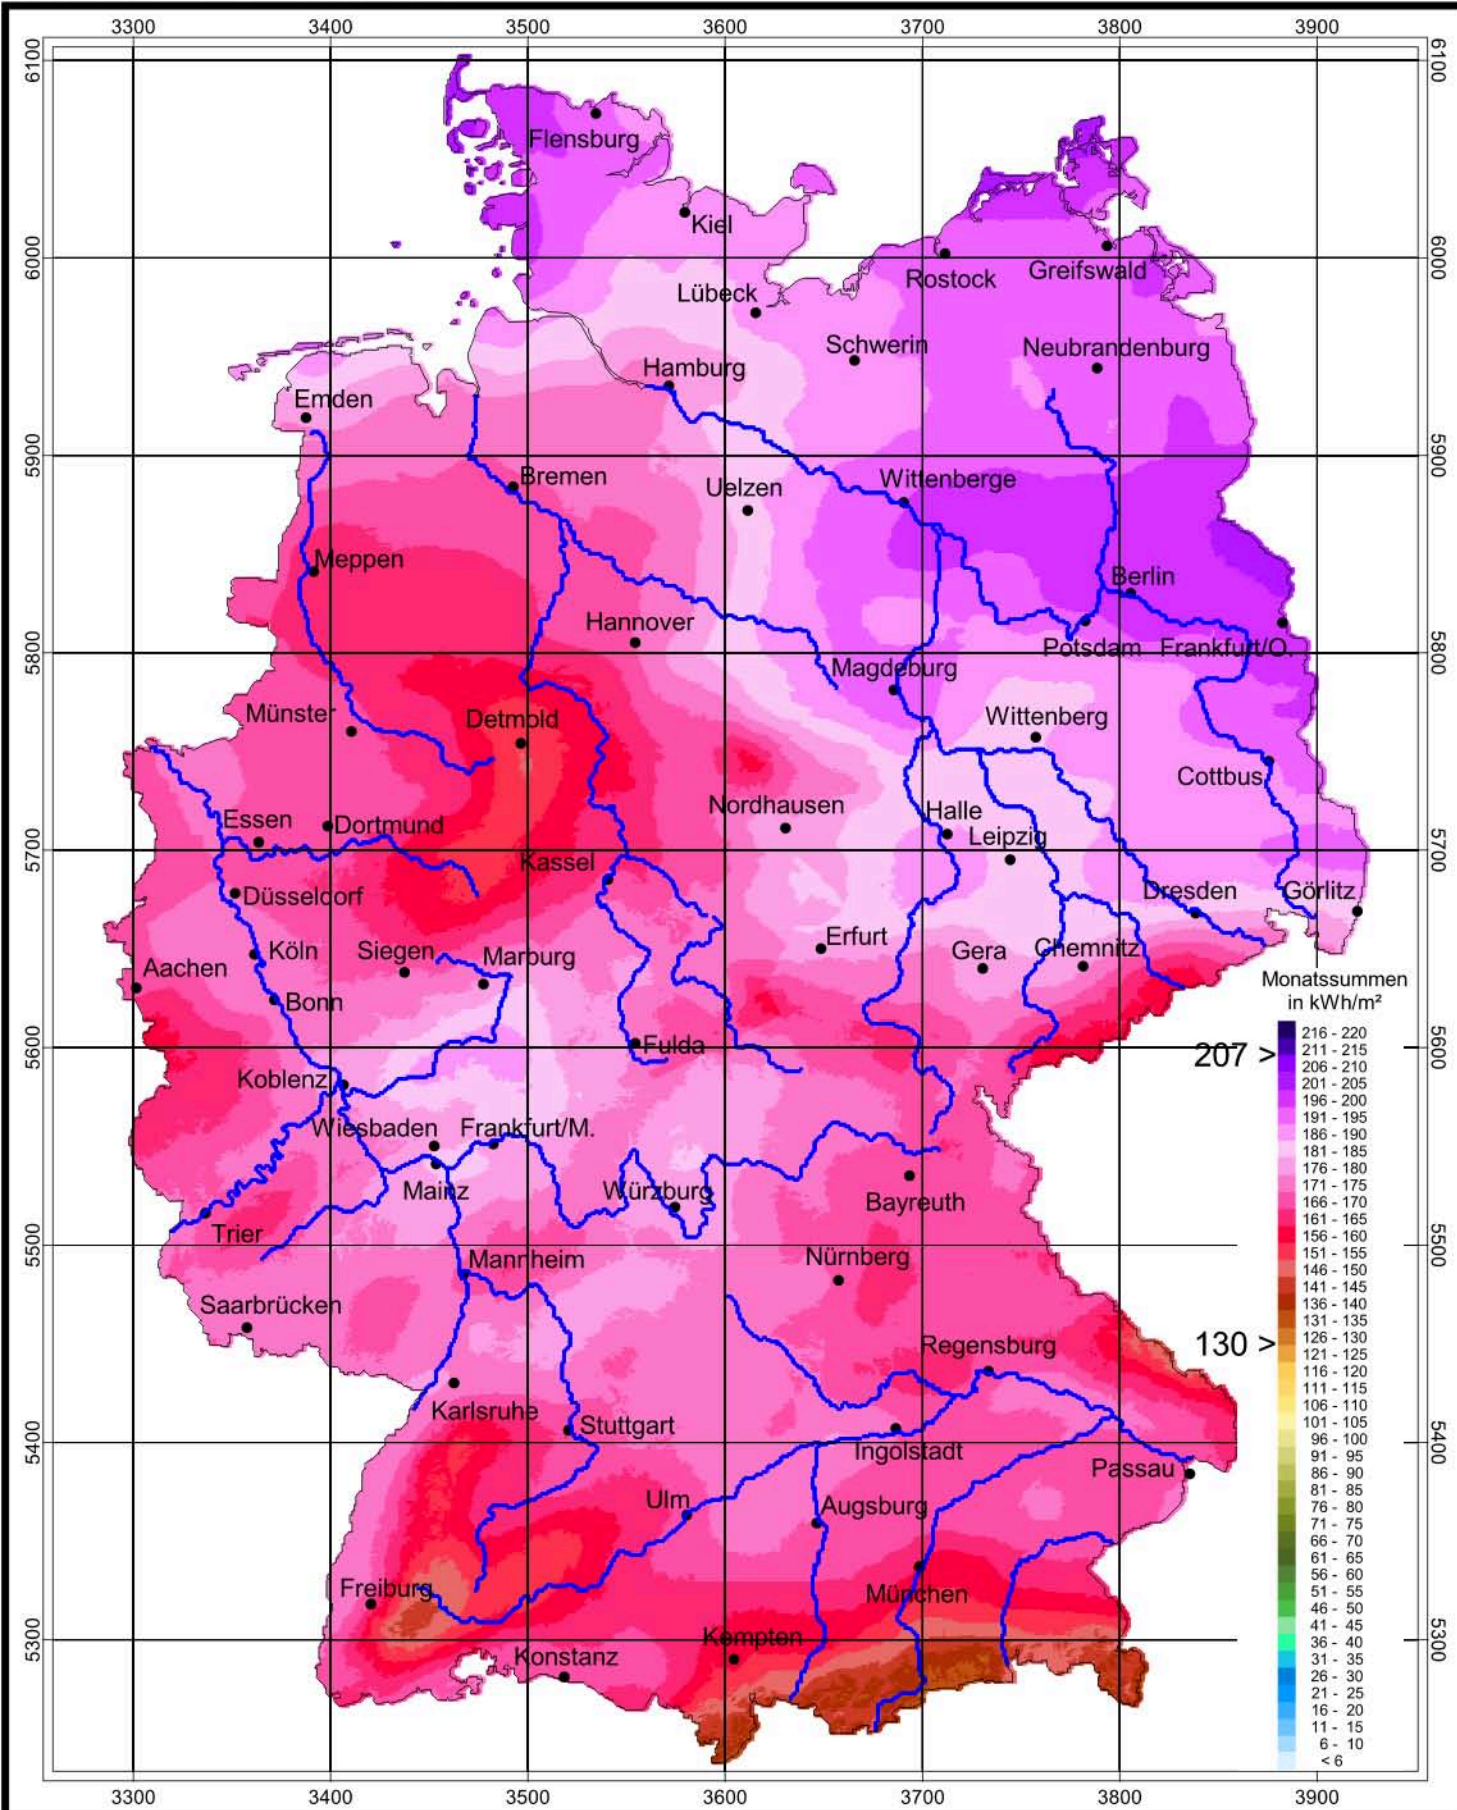

Globalstrahlung in der Bundesrepublik Deutschland

Monatssummen, Januar 2008

Rechtswerte normiert nach Meridianstreifen 9°

Globalstrahlung in der Bundesrepublik Deutschland

Monatssummen, Februar 2008

Rechtswerte normiert nach Meridianstreifen 9°

Globalstrahlung in der Bundesrepublik Deutschland

Monatssummen, März 2008

Rechtswerte normiert nach Meridianstreifen 9°

Globalstrahlung in der Bundesrepublik Deutschland

Monatssummen, April 2008

Rechtswerte normiert nach Meridianstreifen 9°

Globalstrahlung in der Bundesrepublik Deutschland

Monatssummen, Mai 2008

Rechtswerte normiert nach Meridianstreifen 9°

Globalstrahlung in der Bundesrepublik Deutschland

Monatssummen, Juni 2008

Rechtswerte normiert nach Meridianstreifen 9°

Globalstrahlung in der Bundesrepublik Deutschland

Monatssummen, Juli 2008

Rechtswerte normiert nach Meridianstreifen 9°

Globalstrahlung in der Bundesrepublik Deutschland

Monatssummen, August 2008

Rechtswerte normiert nach Meridianstreifen 9°