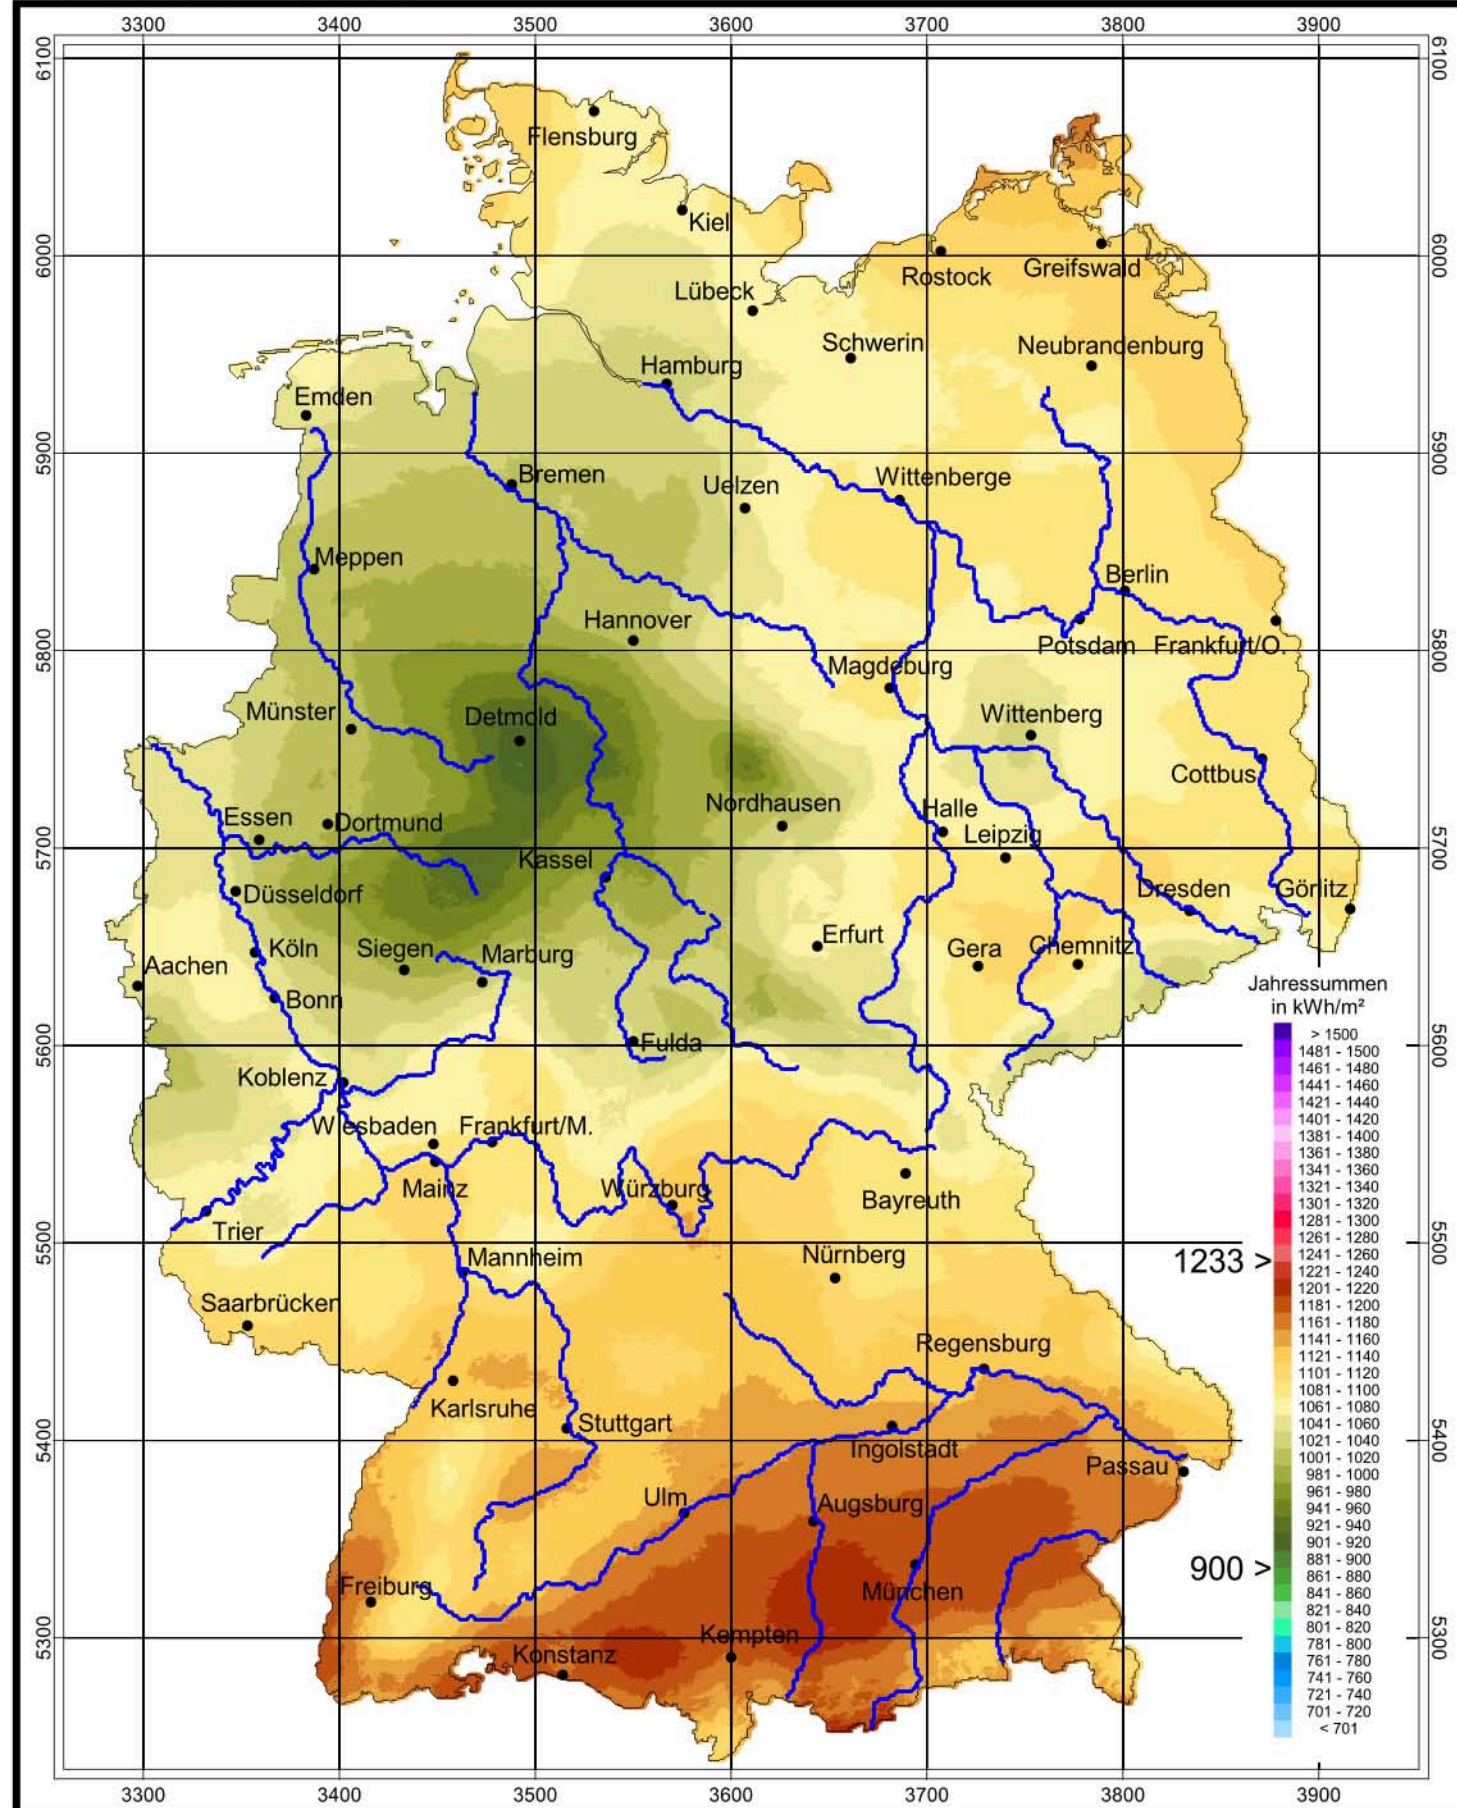

# Globalstrahlung in der Bundesrepublik Deutschland

## Jahressummen, 2008

Rechtswerte normiert nach Meridianstreifen 9°

Wissenschaftliche Bearbeitung:  
DWD, Abteilung Klima- und Umweltberatung, Pf 30 11 90, 20304 Hamburg  
Tel.: 040/6690-1922; eMail: klima.hamburg@dwd.de