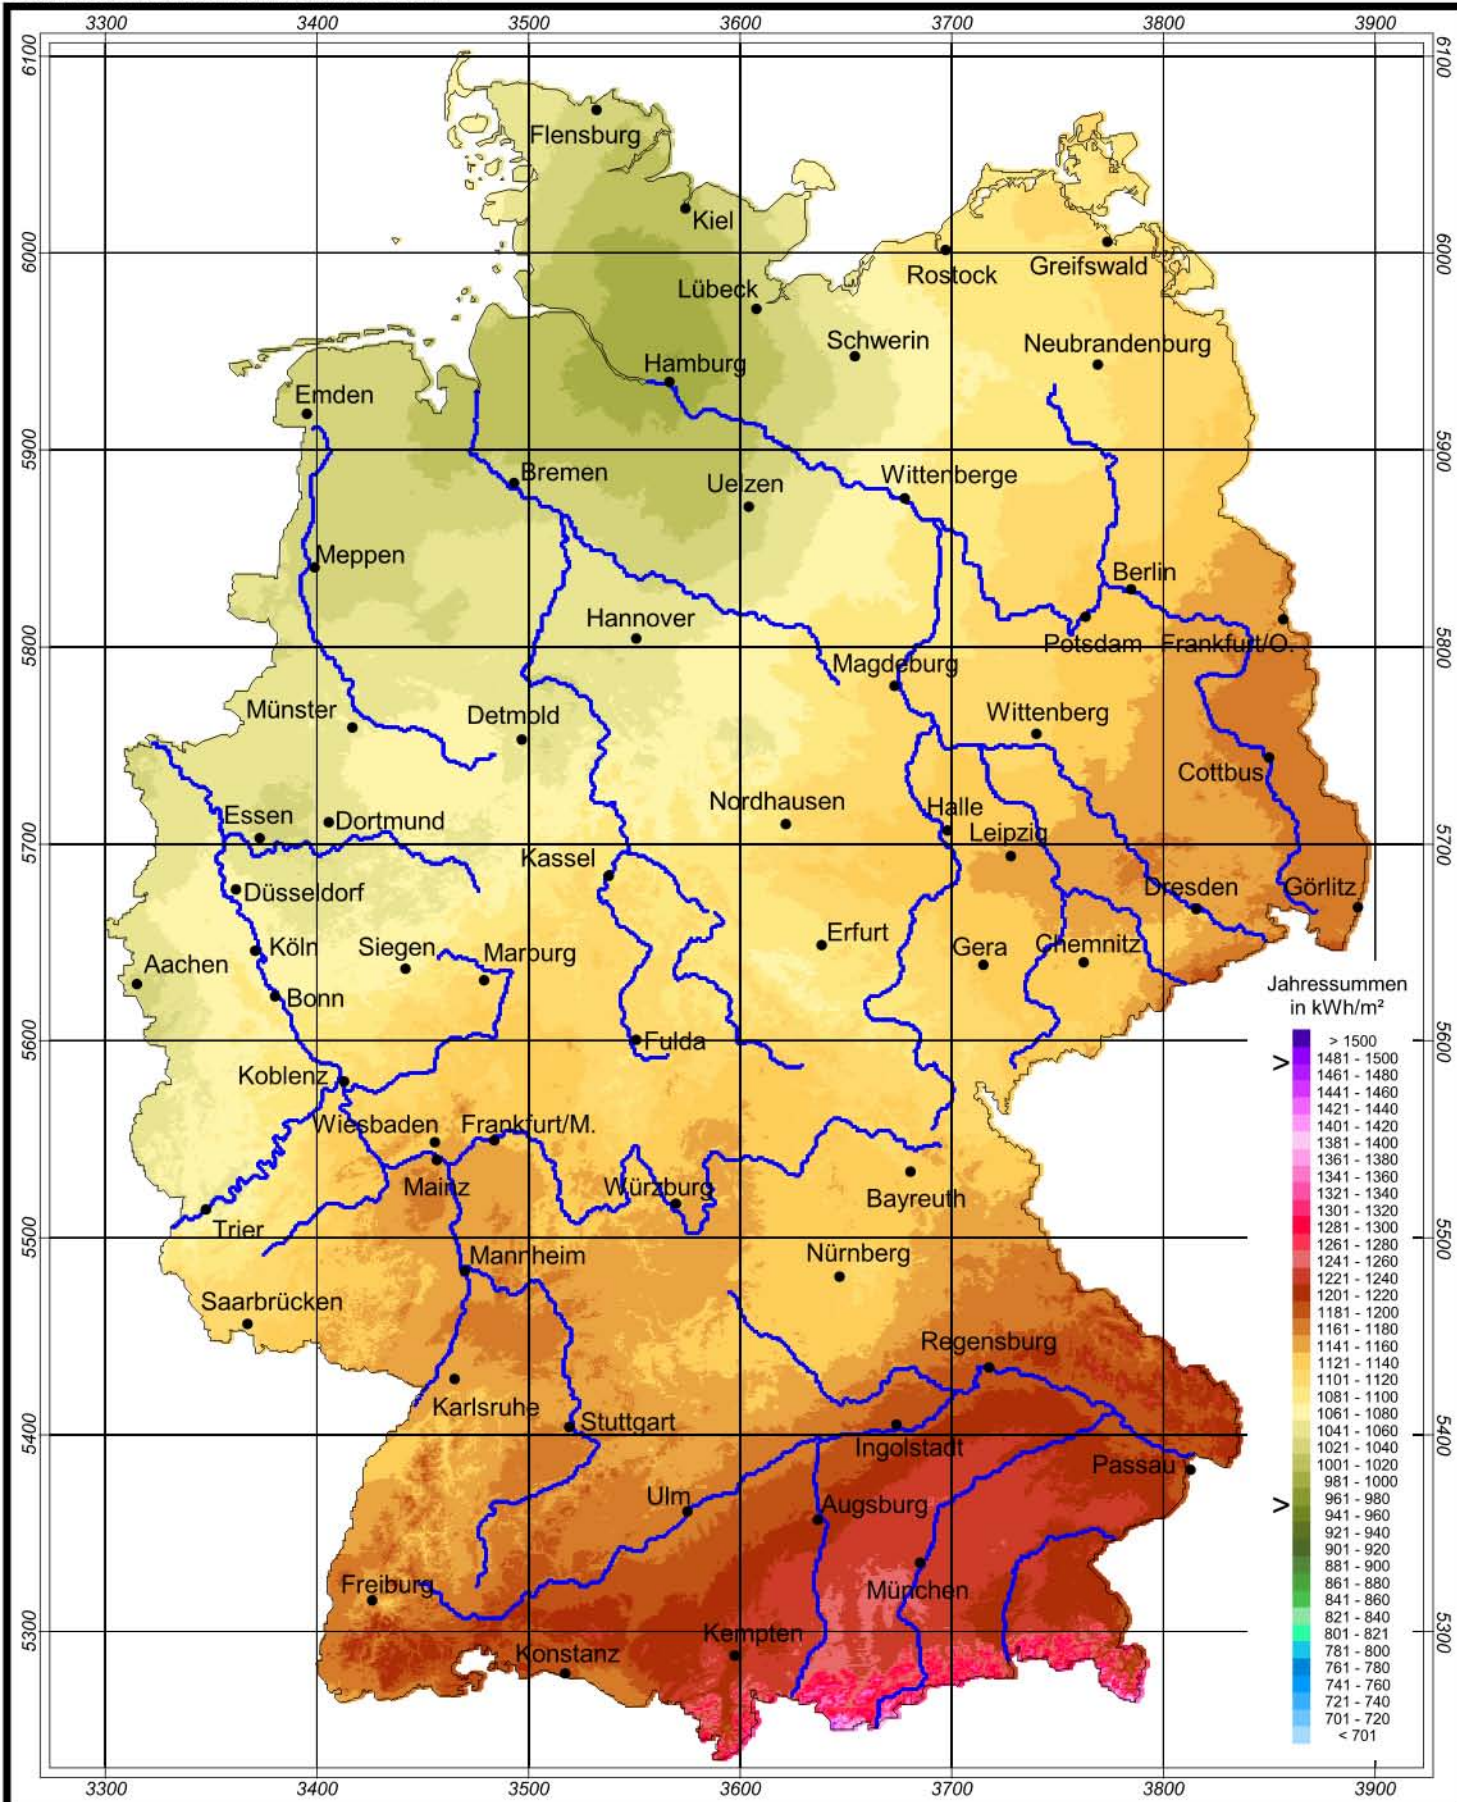

# Globalstrahlung in der Bundesrepublik Deutschland Jahressumme 2006

Rechtswerte normiert nach Meridianstreifen 9°

Wissenschaftliche Bearbeitung:  
DWD, Geschäftsfeld Klima- und Umweltberatung, Pf 30 11 90, 20304 Hamburg  
Tel.: 040/6690-1922; eMail: klima.hamburg@dwd.de  
Diese Karte ist gesetzlich geschützt. Vervielfältigungen  
jeder Art sind nur mit Erlaubnis des Herausgebers zulässig.